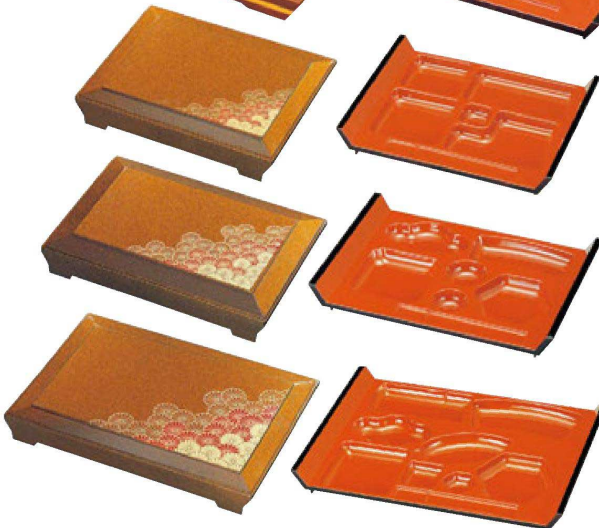

⑪ [A] 尺4寸福寿弁当
梨地二色菊
1-350-3 セット ¥6,900 (42×29×7.8) 櫃20
1-350-3A プレートのみ ¥3,000

⑫ [A] 尺7寸福寿弁当
梨地二色菊
1-350-4 セット ¥8,900 (50×36×6.7) 櫃10
1-350-4A プレートのみ ¥4,400