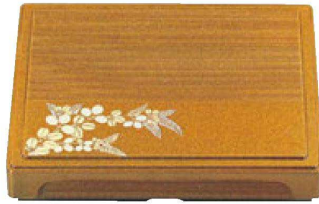

パンフレット番号	問合せ先	電話番号
20625-619	株式会社クイックパック	0564-59-3525

33-619 尺0寸千筋箱膳・徳川箱膳 (長手別仕切)・宝来弁当・福寿弁当 (長手固定仕切)

① [A] 尺0寸千筋箱膳 合作牡丹 (仕切付)  
1-348-4 ¥5,300 (31×26×5) 櫃20

フタがお膳の役割をします。

② [A] 尺0寸千筋箱膳 梨地萩 (仕切付)  
1-348-5 ¥5,400 (31×26×5) 櫃20

③ [A] 尺0寸千筋箱膳用仕切のみ  
1-348-6 朱天黒唐草  
¥2,200 (29.1×24.1×3.2) 櫃30

幕の内弁当

④ 1-349-1  
[A] 尺1寸徳川箱膳 重厚型  
梨地二色菊 (D.X仕切付)  
¥5,900 (33.6×24.2×6.7) 櫃20

⑤ [A] 尺2寸徳川箱膳 重厚型  
1-349-2 梨地二色菊 (D.X仕切付)  
¥7,000 (37.8×27.6×7.7) 櫃20

D.X仕切

(小) 17.7×12.5×4.3  
(大) 35.4×12.7×4.5  
セバレット仕切

⑥ [A] 尺2寸徳川箱膳 重厚型  
1-349-2A 梨地二色菊 (セバレット仕切付)  
¥7,400

積み重ねができて、とても便利です。

⑦ 1-349-3  
[A] 尺3寸徳川箱膳 重厚型  
梨地二色菊 (D.X仕切付)  
¥8,200 (39.5×28.6×7.2) 櫃10

⑧ 1-349-4  
[A] 尺5寸徳川箱膳 重厚型  
梨地野菊 (D.X仕切付)  
¥12,000 (46×33×7.5) 櫃10