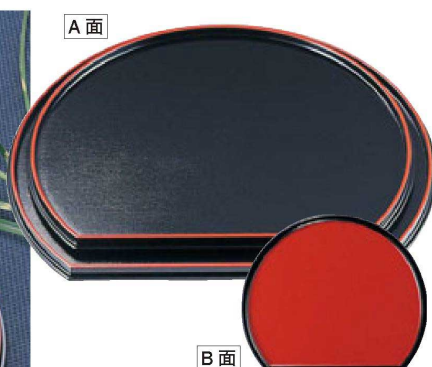

- ⑤ **△半月布目両面盆 黒布目天朱/朱布目天黒**
  B-8-2 尺2寸 ¥2,400 (36.1×30.5×1.8) 棚40
  B-8-3 尺3寸 ¥2,800 (39.8×34.5×2) 棚40

半月布目両面盆 (両面布目)