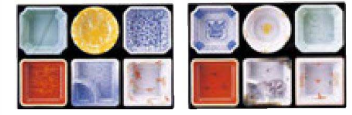

⑪ 1-275-1
A 尺3寸ロイヤル松花堂 黒淵朱春秋(仕切別)
¥5,800
(38.7×26.4×6.3) 櫃20

⑫ 1-261-2
A 寿足裂地 (尺3寸、尺7寸松花堂兼用)
¥5,450
(44×45×18) 櫃20

⑬ A 尺3寸ロイヤル松花堂用 1-275-6 D.X仕切 朱天黒
¥2,500
(36×23.8×4) 櫃40

光彩仕切

⑰ TA 尺3寸長手 A-1光彩仕切 1-242-2 FR塗 ¥4,300 (36×24.1×3.6) 櫃40
⑱ TA 尺3寸長手 A-2光彩仕切 1-242-4 FR塗 ¥4,300 (36×24.1×3.6) 櫃40

⑲ TA 尺3寸長手 B-1光彩仕切 1-243-2 FR塗 ¥4,300 (36×24.1×3.6) 櫃40
⑳ TA 尺3寸長手 B-2光彩仕切 1-243-4 FR塗 ¥4,300 (36×24.1×3.6) 櫃40

⑭ 1-270-3
A 尺3寸淵高長手松花堂 外溜内漆調黒(仕切別) S.S塗
¥9,300
(38.1×25.8×6.3) 櫃20

⑮ 1-275-6
A 尺3寸ロイヤル松花堂用 D.X仕切 朱天黒
¥2,500 (36×23.8×4) 櫃40

(仕切が2ツに分かれます。)

⑯ F-1-81
A 尺3寸長手松花堂用2枚仕切 三ツ仕切 朱 ¥1,100 (2枚で35.3×23.4×4.2) 櫃60
F-1-82
A 尺3寸長手松花堂用2枚仕切 タレ付 朱 ¥1,100

●光彩仕切は、洗浄機及び熱風保管庫も使用可能です。(設定温度85℃以下で30分間以内でお願いします。)
●従来の懐石松花堂と幕の内弁当を組み合わせたタイプで、グレード高く省力化効率化につながり、又、サービスの時も軽量です。