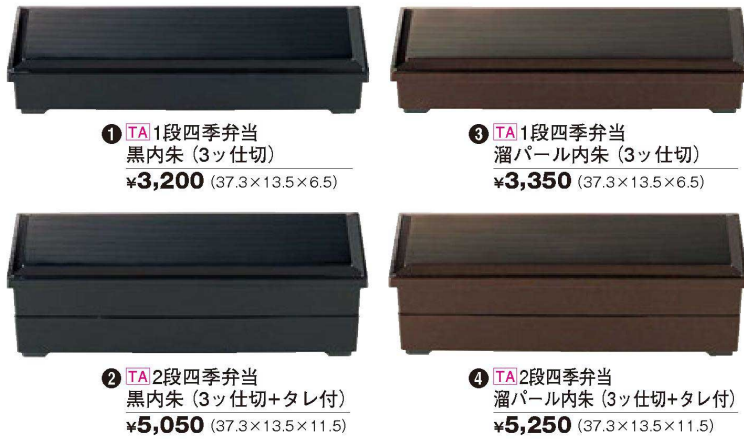

パンフレット番号	問合せ先	電話番号
20625-633	株式会社クイックパック	0564-59-3525

33-633 耐熱四季弁当 (長手2段)・ABS四季弁当 (長手2段)

TA マークは 洗浄機使用 OK!

幕の内弁当

耐熱四季弁当 (長手2段)

① TA1段四季弁当  
黒内朱 (3ツ仕切)  
¥3,200 (37.3×13.5×6.5)

③ TA1段四季弁当  
溜パール内朱 (3ツ仕切)  
¥3,350 (37.3×13.5×6.5)

② TA2段四季弁当  
黒内朱 (3ツ仕切+タレ付)  
¥5,050 (37.3×13.5×11.5)

④ TA2段四季弁当  
溜パール内朱 (3ツ仕切+タレ付)  
¥5,250 (37.3×13.5×11.5)

ABS四季弁当 (長手2段)

⑪ A1段四季弁当  
春慶 (障子蓋+3ツ仕切)  
¥4,500 (37.3×13.6×6.5) 棚40

⑭ A1段四季弁当  
溜パール内朱 (障子蓋+3ツ仕切)  
¥3,800 (37.3×13.5×6.5) 棚40

⑫ A1段四季弁当  
春慶 (蓋+3ツ仕切)  
¥3,000 (37.3×13.5×6.5) 棚40

⑮ A1段四季弁当  
溜パール内朱 (蓋+3ツ仕切)  
¥2,400 (37.3×13.5×6.5) 棚40

⑬ A2段四季弁当  
春慶 (蓋+3ツ仕切+タレ付)  
¥4,700 (37.3×13.5×11.5) 棚20

⑯ A2段四季弁当  
溜パール内朱 (蓋+3ツ仕切+タレ付)  
¥3,800 (37.3×13.5×11.5) 棚20

⑤ 1-280-3  
TA四季弁当当用蓋 黒内朱  
¥1,350 (37.3×13.5×2) 棚100

⑥ 1-280-4  
TA四季弁当当用3ツ仕切 黒内朱  
¥1,850 (36×12.4×5.5) 棚60  
(1マス仕切内寸11.5×11.5×3.4)

⑦ 1-280-5  
TA四季弁当当用タレ付 黒内朱  
¥1,850 (36×12.4×5.5) 棚60  
(内寸35.2×11.5×4.5)