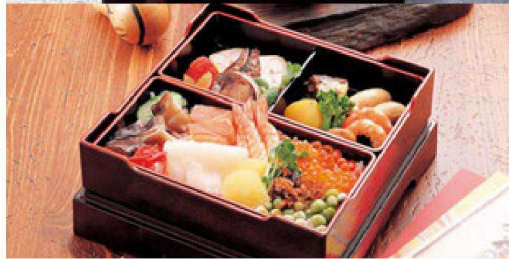

③ F-2-76  
A] 7寸角会席松花堂  
黒布目天朱 (仕切別)  
¥2,250 (22.2×22.2×6.2) 幅40

④ 1-402-2  
A] 7寸角御膳松花堂  
溜布目 (仕切別)  
¥2,550 (22.2×22.2×6.2) 幅40

フタがお膳の役割をします。

⑤ 1-402-3  
A] 7寸松花堂用 仕切 黒  
¥700 (20.1×20.1×3.1) 幅80

⑥ 1-402-4  
A] 7寸松花堂用 D.X仕切 朱天黒  
¥1,050 (20.3×20.3×3.5) 幅60