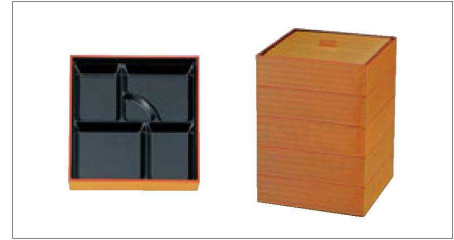

パンフレット番号	問合せ先	電話番号
20625-647	株式会社クイックパック	0564-59-3525

33-647 5.5寸・6.5寸・7寸・8寸角弁当 (角別仕切)

① 1-402-6  
A] 8寸武蔵野弁当 春慶  
(黒塗仕切付)  
¥4,700 (23.5×23.5×6.8) 幅40

② 1-308-1  
A] 7寸松花堂  
黒木目淵朱 (仕切別)  
¥1,900 (22.5×22.5×6) 幅40

③ F-2-76  
A] 7寸角会席松花堂  
黒布目天朱 (仕切別)  
¥2,250 (22.2×22.2×6.2) 幅40

④ 1-402-2  
A] 7寸角御膳松花堂  
溜布目 (仕切別)  
¥2,550 (22.2×22.2×6.2) 幅40

フタがお膳の役割をします。

⑤ 1-402-3  
A] 7寸松花堂用 仕切 黒  
¥700 (20.1×20.1×3.1) 幅80

⑥ 1-402-4  
A] 7寸松花堂用 D.X仕切 朱天黒  
¥1,050 (20.3×20.3×3.5) 幅60

⑦ 1-486-2+1-486-2A  
A] 7寸松花堂用 2枚仕切 黒天朱  
¥1,800 (20.2×20.2×3.9) 幅60

⑧ F-2-20  
A] 7寸角弁当 朱布目 (仕切別)  
¥2,200 (21×21×5.5) 幅40

⑨ F-2-21  
A] 7寸角弁当 金箔 (仕切別)  
¥2,300 (21×21×5.5) 幅40

⑩ F-2-23  
A] 7寸角弁当 木目 (仕切別)  
¥3,700 (21×21×5.5) 幅40

⑪ F-2-24  
A] 7寸角弁当用仕切 黒  
¥700 (19.3×19.3×3.4) 幅80

⑫ F-2-25  
A] 7寸角弁当用仕切 朱塗  
¥950 (19.3×19.3×3.4) 幅80

⑬ 1-403-5  
A] 6.5寸木目松花堂 黒淵朱 (仕切付)  
¥2,700 (19.5×19.5×6.6) 幅40

⑭ 1-403-6  
A] 5.5寸木目松花堂 黒淵朱 (仕切付)  
¥2,400 (18×18×5.8) 幅60