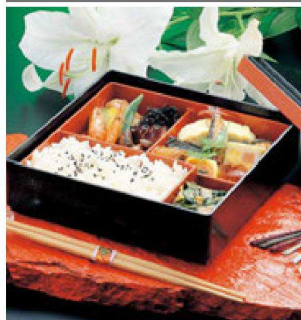

⑦ 1-486-2+1-486-2A  
A] 7寸松花堂用 2枚仕切 黒天朱  
¥1,800 (20.2×20.2×3.9) 幅60

⑧ F-2-20  
A] 7寸角弁当 朱布目 (仕切別)  
¥2,200 (21×21×5.5) 幅40

⑨ F-2-21  
A] 7寸角弁当 金箔 (仕切別)  
¥2,300 (21×21×5.5) 幅40

⑩ F-2-23  
A] 7寸角弁当 木目 (仕切別)  
¥3,700 (21×21×5.5) 幅40

⑪ F-2-24  
A] 7寸角弁当用仕切 黒  
¥700 (19.3×19.3×3.4) 幅80

⑫ F-2-25  
A] 7寸角弁当用仕切 朱塗  
¥950 (19.3×19.3×3.4) 幅80

⑬ 1-403-5  
A] 6.5寸木目松花堂 黒淵朱 (仕切付)  
¥2,700 (19.5×19.5×6.6) 幅40

⑭ 1-403-6  
A] 5.5寸木目松花堂 黒淵朱 (仕切付)  
¥2,400 (18×18×5.8) 幅60