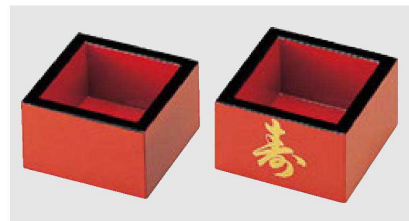

- ⑭ A D.X一合マス 朱天黒
  1-458-7 ¥600 (8×8×5) 桐200
- ⑮ A D.X一合マス 朱天黒寿
  1-458-8 ¥650 (8×8×5) 桐200