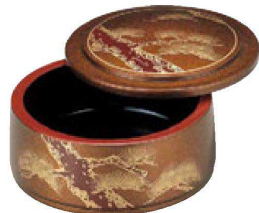

パンフレット番号	問合せ先	電話番号
20625-693	株式会社クイックパック	0564-59-3525

33-693 D.X富士型ちらし桶・D.X角ちらし桶

● サイズ〈内寸14φ×5cm〉 〈外寸16φ×8.5cm〉 梱60

① O-7-67
A D.X富士型ちらし桶
黒
¥1,580 (16φ×8.5) 梱60

② 1-484-1
A D.X富士型ちらし桶
黒に菊詰
¥1,580 (16φ×8.5) 梱60

③ O-2-99
A D.X富士型ちらし桶
グリーンパール波
¥1,680 (16φ×8.5) 梱60

④ 1-484-2
A D.X富士型ちらし桶
溜パール老松
¥1,780 (16φ×8.5) 梱60

⑤ 1-484-3
A D.X富士型ちらし桶
溜パール竹
¥1,780 (16φ×8.5) 梱60

⑥ 1-484-6
A D.X富士型ちらし桶
朱に結び
¥1,850 (16φ×8.5) 梱60

⑦ O-1-62
A D.X富士型ちらし桶
朱にひょうたん
¥1,850 (16φ×8.5) 梱60