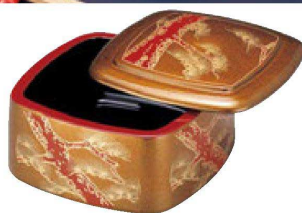

⑫ 1-484-12
A D.X富士型ちらし桶
梨地ラン
¥1,900 (16φ×8.5) 梱60

⑬ O-2-42
A D.X富士型ちらし桶
紫檀帯金内底黒塗
¥4,350 (16φ×8.5) 梱60

D.X角ちらし桶 ● サイズ〈内寸13×13×5.3cm〉 〈外寸15×15×8.5cm〉

⑭ 1-485-1
A D.X角ちらし桶 溜パール老松
¥2,250 (15×15×8.5) 梱60

⑮ 1-485-2
A D.X角ちらし桶 梨地御所車
¥2,390 (15×15×8.5) 梱60