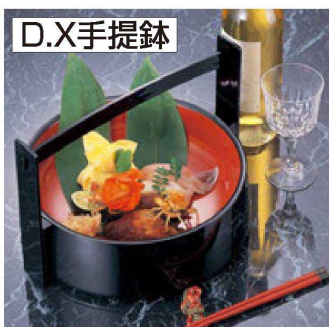

⑩ 角D.X7寸桶 金王八雲内梨地
1-480-46 A オヤ ¥3,000 (21×21×6.1) 幅60
1-480-11A M フタ ¥3,200 (21×21×1.8) 幅80

⑪ O-3-48
A 殿上盛器 黒若松内梨地天朱
¥2,650 (41.5×14.5×7-内寸38×11.3×4.7) 幅40

⑫ O-3-49
A 殿上盛器 白木塗
¥2,900 (41.5×14.5×7-内寸38×11.3×4.7) 幅40