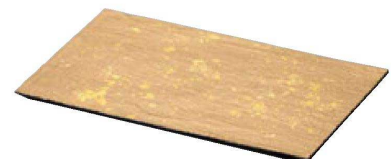

⑮ M-25-74
TA アースプレート 長角 色紙金箔 S・H塗
¥2,300 (26.9×16×1) 横100

S・H塗 表面が硬質でキズ、汚れを防止します。

寿
司