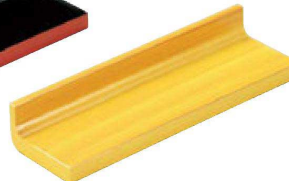

積み重ね可能

⑤ 1-631-2
A長手水月皿 黒天金
¥2,300 (26.3×19.3×4.6) 横60

天平皿

③ 1-630-8
A天平皿 黒天金
¥1,850 (25.5×12.8×4.7) 横60

④ 1-630-9
A天平皿 アクアブラウン
¥2,400 (25.5×12.8×4.7) 横60

積み重ね可能

⑥ 1-631-1
A長手水月皿 朱天金
¥2,500 (26.3×19.3×4.6) 横60

9寸L型付け台

⑦ M-16-16
A9寸L型付け台 黒測朱
¥2,500 (26.9×8.2×4.3) 横80

⑧ M-16-17
A9寸L型付け台 白木
¥2,800 (26.9×8.2×4.3) 横80

D.Xひな段天皿

積み重ね可能

⑫ 1-634-1
A D.Xひな段天皿
梨地/黒千筋
¥3,650 (22×22×5) 横40

隅切透かし盛器

⑩ A隅切透かし盛器 黒
M-1-23 ¥1,950 (18.2×18.2×5.8) 横200