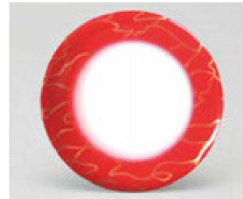

パンフレット番号	問合せ先	電話番号
20625-706	株式会社クイックパック	0564-59-3525

■サイズ〈15φ×2.1cm〉 梱200 **TA** 回転寿司皿 33-706

新作 西陣風耐熱ABS強化重厚型
〈塗物〉寿司皿

① O-8-39
TA 寿司皿 緑に金流線
¥640

② O-8-40
TA 寿司皿 ブラウンに金流線
¥640

③ O-8-41
TA 寿司皿 黒に金流線
¥640

④ O-8-36
TA 寿司皿 白に金流線
¥640