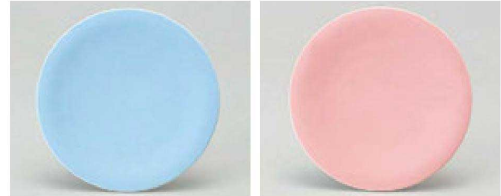

パンフレット番号	問合せ先	電話番号
20625-707	株式会社クイックパック	0564-59-3525

33-707 TA 回転寿司皿

■サイズ〈15φ×2.1cm〉 梱200 **耐熱ABS強化重厚型塗物寿司皿**

豪華でよりおいしくなります。

寿司

耐熱ABS強化重厚型 (塗物) 寿司皿の特徴

- 塗物寿司皿は、高級感があり、お食事が楽しく、より一層おいしくなります。
- 材質は強化ABS樹脂で、従来のメラミン寿司皿よりワレにくくなっております。塗りも、表面を特殊強化加工を施してあり、キズ、汚れも防止し、大変丈夫でハガレません。
- 塗色、模様等の特注品も、100ヶ以上あれば簡単に、早く出来大変お得です。ご相談下さい。
- 名入れ、ロゴも100ヶ以上で承ります。ご相談下さい。

1 1-502-1
TA 寿司皿 朱
¥320

2 1-502-2
TA 寿司皿 クリーム
¥330

3 1-502-3
TA 寿司皿 青磁
¥330

4 1-502-4
TA 寿司皿 ピンク
¥330

5 1-502-5
TA 寿司皿 黄
¥330

6 1-502-6
TA 寿司皿 グリーン
¥330

7 O-70-3
TA 寿司皿 ブラックパール
¥440

8 1-505-1
TA 寿司皿 ブルーパール
¥440