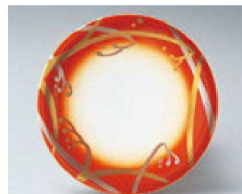

29 O-4-8
TA 寿司皿 ブラウンぼかし荒磯
¥1,000