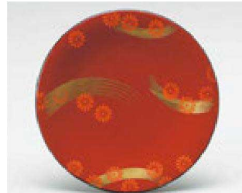

12 O-5-85
TA 寿司皿 梨地二色刷毛目
¥520

13 O-5-86
TA 寿司皿 パール一筆武蔵野
¥520

14 O-5-87
TA 寿司皿 梨地一筆武蔵野
¥520

15 O-5-80
TA 寿司皿 緑彩箔ちらし
¥460

16 O-5-90
TA 寿司皿 ブルーぼかし金波
¥520

17 O-5-91
TA 寿司皿 ピンクぼかし金波
¥520

18 O-5-92
TA 寿司皿 朱小梅流れ
¥520