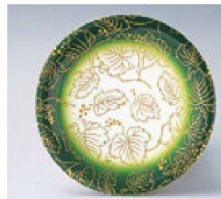

㉒ O-4-28
TA 寿司皿 グリーンツタ
¥840