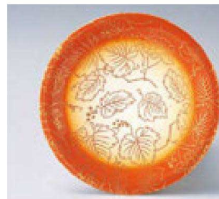

⑥ O-4-6  
TA 寿司皿 ピンクつゆ草  
¥630

⑦ O-4-7  
TA 寿司皿 金つゆ草  
¥860

⑧ 1-504-7  
TA 寿司皿 渦グリーンつゆ草  
¥1,150

⑨ 1-504-9  
TA 寿司皿 黒春秋  
¥850

⑩ 1-504-10  
TA 寿司皿 朱春秋  
¥900

寿司

⑪ 1-504-18  
TA 寿司皿 黒澗春秋黒澗  
¥950

⑫ O-4-24  
TA 寿司皿 イエローのし  
¥850

⑬ O-4-25  
TA 寿司皿 ブラウンのし  
¥850

⑭ O-4-26  
TA 寿司皿 エメラルドのし  
¥850

⑮ 1-506-9  
TA 寿司皿 ぼかし箔ちらし  
¥920

⑯ 1-506-6  
TA 寿司皿 紺に牡丹  
¥680

⑰ 1-506-8  
TA 寿司皿 金王牡丹  
¥740

⑱ O-4-11  
TA 寿司皿 朱ぼかし雲水  
¥750

⑲ O-4-12  
TA 寿司皿 イエローぼかし雲水  
¥750

⑳ O-4-13  
TA 寿司皿 若草ぼかし雲水  
¥750

㉑ O-4-14  
TA 寿司皿 ブルーぼかし雲水  
¥750

㉒ O-4-28  
TA 寿司皿 グリーンツタ  
¥840

㉓ O-4-30  
TA 寿司皿 ブラウンツタ  
¥840

㉔ O-71-13  
TA 寿司皿 赤波  
¥900

㉕ O-71-14  
TA 寿司皿 青磁波  
¥1,000

㉖ O-72-13  
TA 寿司皿 赤南天  
¥1,030