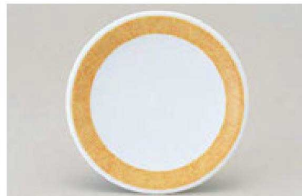

⑦ 1-508-9  
M 寿司皿 小花  
¥750

⑧ 1-509-3  
M 寿司皿 みのり  
¥750

寿  
司

⑨ 1-508-13  
M 寿司皿 グリーン波  
¥750

⑩ 1-508-14  
M 寿司皿 イエロー波  
¥750

⑪ 1-508-15  
M 寿司皿 ブラウン波  
¥750

⑫ 1-508-10  
M 寿司皿 青笹  
¥750

⑬ 1-508-6  
M 寿司皿 ブルー  
¥750

⑭ 1-508-7  
M 寿司皿 オレンジ  
¥750

⑮ 1-508-8  
M 寿司皿 グリーン  
¥750

⑯ 1-509-2  
M 寿司皿 花火  
¥750

⑰ 1-509-1  
M 寿司皿 来福  
¥750

⑱ 1-509-9  
M 寿司皿 木瓜  
¥1,100

⑲ 1-508-17  
M 寿司皿 ブルーねた文字  
¥1,000

⑳ O-79-5  
M 寿司皿 白雲流  
¥1,100