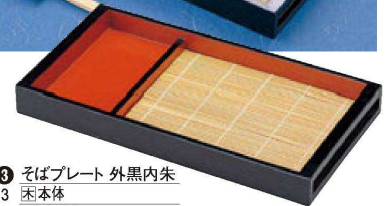

パンフレット番号	問合せ先	電話番号
20625-729	株式会社クイックパック	0564-59-3525

33-729 そば盛器・D.Xツノ天ザルセイロ (重厚型) PAT

木製板そば

- ① 木製尺1寸板そば 白木(底板付)
- | | | | |
|--------|------------------|--------|-----------|
| S-9-36 | 木製本体 | ¥9,500 | (32×18×4) |
| S-9-37 | 竹竹ス(27.5×16cm)1枚 | ¥600 | (27.5×16) |

木製そばプレート

- ③ そばプレート 外黒内朱
- | | | | |
|-----------|--------------------|--------|-------------------|
| 1-524-13 | 木製本体 | ¥9,500 | (39.5×19.9×4) 櫃20 |
| 1-524-13A | 竹竹ス(25.5×18.3cm)1枚 | ¥800 | (25.5×18.3) |

木製そば器

仕切が、
A面とB面の
2通りで
ご利用出来ます。

- ② そば両面プレート 黒天朱
- | | | | |
|----------|---------------------|--------|---------------------|
| 1-527-1 | 木製本体(仕切付) | ¥9,500 | (38.1×13.4×5.7) 櫃20 |
| 1-533-1A | 竹竹スA(18×12cm)1枚 | ¥430 | (18×12) |
| 1-534-3A | 竹竹スB(11.5×11.5cm)1枚 | ¥380 | (11.5×11.7) |