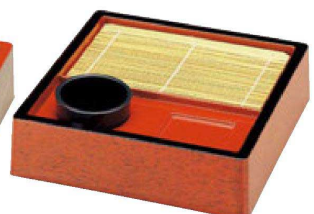

#### D.X角座敷ザル

⑬ D.X角座敷ザル 黒内朱天黒

全セット(竹筥付) ¥3,480

S-7-99 A 本体 ¥2,600 (25.2×25.2×7) 桐40

⑭ D.X角座敷ザル 梨地ラン

全セット(竹筥付) ¥4,680

1-529-6 A 本体 ¥3,800 (25.2×25.2×7) 桐40

⑮ D.X角座敷ザル 後藤内朱