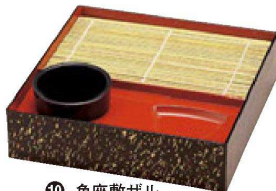

1-528-2 A 本体 ¥3,800 (31.8×23×7) 桐20

④ D.X天ザルセット 朱天黒アジロ

全セット(竹筥付) ¥4,750

1-528-4 A 本体 ¥3,600 (37×27.5×5.8) 桐20

⑤ D.X天ザルセット 根来天黒

全セット(竹筥付) ¥5,250

1-528-5 A 本体 ¥4,100 (37×27.5×5.8) 桐20

⑥ 1-528-6 M つゆ入れ 黒 ¥550 (8.2φ×5) 桐200

⑦ 1-528-7 竹筥(20.5×14cm)1枚 ¥600 (20.5×14)

めん・丼

角座敷ザル

⑧ 角座敷ザル 朱

全セット(竹筥付) ¥2,680

1-529-1 A 本体 ¥1,800 (22.8×22.8×6) 桐40

⑨ 角座敷ザル 黒内朱

全セット(竹筥付) ¥2,980

1-529-2 A 本体 ¥2,100 (22.8×22.8×6) 桐40

⑩ 角座敷ザル しぐれ

全セット(竹筥付) ¥3,330

1-529-3 A 本体 ¥2,450 (22.8×22.8×6) 桐40

⑪ 竹筥(21.8×13cm)1枚 ¥430 (21.8×13)

⑫ A D.X つゆ入れ 黒 ¥450 (8φ×6.2)

D.X角座敷ザル

⑬ D.X角座敷ザル 黒内朱天黒