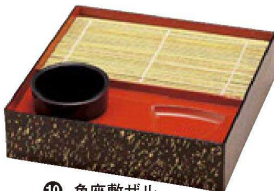

#### 角座敷ザル

⑧ 角座敷ザル 朱

全セット(竹筥付) ¥2,680

1-529-1 A 本体 ¥1,800 (22.8×22.8×6) 桐40

⑨ 角座敷ザル 黒内朱

全セット(竹筥付) ¥2,980

1-529-2 A 本体 ¥2,100 (22.8×22.8×6) 桐40

⑩ 角座敷ザル しぐれ

全セット(竹筥付) ¥3,330

1-529-3 A 本体 ¥2,450 (22.8×22.8×6) 桐40

⑪ 竹筥(21.8×13cm)1枚 ¥430 (21.8×13)

⑫ A D.X つゆ入れ 黒 ¥450 (8φ×6.2)