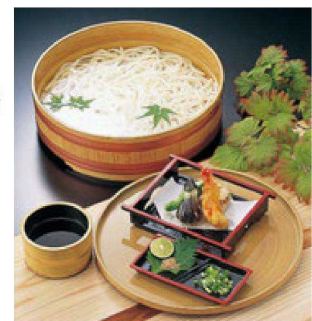

パンフレット番号	問合せ先	電話番号
20625-742	株式会社クイックパック	0564-59-3525

麺鉢・麺桶 33-742

6寸うどん桶

寿冠そば鉢

ケータリングにも最適な深型タイプ

5寸盛込桶

めん・丼

丸桶

桶鉢