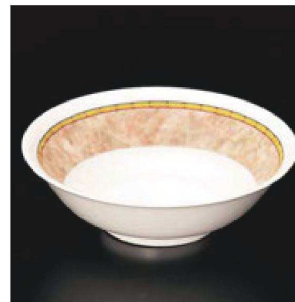

⑫ W-17-85
Aラーメン井 黒に白流し 内黒
¥2,650 (19.5φ×8.7・1,400cc) 櫃100

⑬ W-17-86
Aラーメン井 緑に白流し 内黒
¥2,650 (19.5φ×8.7・1,400cc) 櫃100

メラミンラーメン鉢

Mマーク耐熱メラミン樹脂 煮沸使用OK!

⑭ J-8-98
M(W-179)8寸麵丼 アイボリー
¥1,800 (21.7φ×7.3・1,200cc) 櫃60

⑮ J-8-99
M(W-179R)8寸麵丼 赤
¥1,800 (21.7φ×7.3・1,200cc) 櫃60

⑯ J-3-94 限定品
M(RB-1-200-1)ラーメン丼 ロイヤルマーブル
¥1,080 (19.7φ×6.1) 櫃60

⑰ J-4-14 限定品
M(TB-1-200-1)羽反ラーメン鉢 唐華
¥1,160 (19.9φ×6.3) 櫃60

⑭～⑰の商品は、掛率が異なりますのでご注意ください。