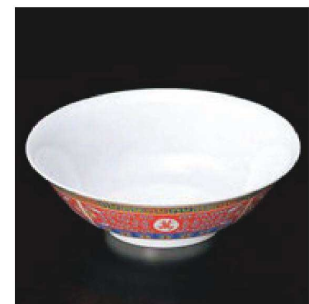

### メラミンラーメン鉢

Mマーク耐熱メラミン樹脂 煮沸使用OK!

⑭ J-8-98  
M (W-179) 8寸麺井 アイボリー  
¥1,800 (21.7φ×7.3・1,200cc) 櫃60

⑮ J-8-99  
M (W-179R) 8寸麺井 赤  
¥1,800 (21.7φ×7.3・1,200cc) 櫃60

⑯ J-3-94 限定品  
M (RB-1-200-1) ラーメン井 ロイヤルマープル  
¥1,080 (19.7φ×6.1) 櫃60