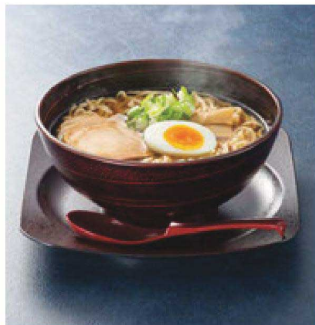

⑧ S-8-99
A羽反ラーメン井(小) 茶金かすり
¥1,750 (15φ×6.5・400cc) 櫃120

⑨ S-9-2
A羽反ラーメン井(中) 黒内朱ライン
¥1,800 (18.8φ×7.6・1,000cc) 櫃100

⑩ S-9-3
A羽反ラーメン井(中) 溜刷毛目
¥2,550 (18.8φ×7.6・1,000cc) 櫃100

めん・丼

⑪ W-17-84
Aラーメン井 溜根来 内黒
¥2,650 (19.5φ×8.7・1,400cc) 櫃100