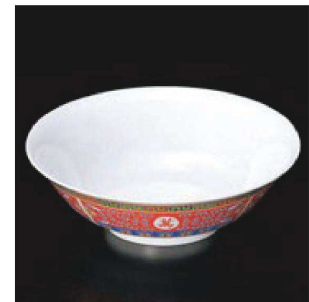

⑫ W-17-85
Aラーメン井 黒に白流し 内黒
¥2,650 (19.5φ×8.7・1,400cc) 櫃100

⑬ W-17-86
Aラーメン井 緑に白流し 内黒
¥2,650 (19.5φ×8.7・1,400cc) 櫃100

メラミンラーメン鉢

Mマーク耐熱メラミン樹脂 煮沸使用OK!

⑭ J-8-98
M(W-179)8寸麵丼 アイボリー
¥1,800 (21.7φ×7.3・1,200cc) 櫃60

⑮ J-8-99
M(W-179R)8寸麵丼 赤
¥1,800 (21.7φ×7.3・1,200cc) 櫃60

⑯ J-3-94 限定品
M(RB-1-200-1)ラーメン丼 ロイヤルマーブル
¥1,080 (19.7φ×6.1) 櫃60

⑰ J-4-14 限定品
M(TB-1-200-1)羽反ラーメン鉢 唐華
¥1,160 (19.9φ×6.3) 櫃60

⑭～⑰の商品は、掛率が異なりますのでご注意ください。