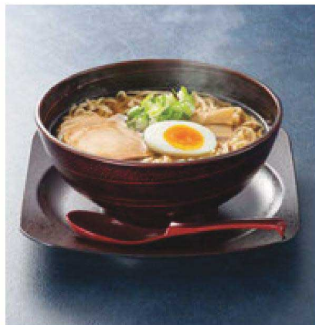

⑧ S-8-99  
A 羽反ラーメン井(小) 茶金かすり  
¥1,750 (15φ×6.5・400cc) 櫃120

⑨ S-9-2  
A 羽反ラーメン井(中) 黒内朱ライン  
¥1,800 (18.8φ×7.6・1,000cc) 櫃100

⑩ S-9-3  
A 羽反ラーメン井(中) 溜刷毛目  
¥2,550 (18.8φ×7.6・1,000cc) 櫃100

めん・丼

⑪ W-17-84  
A ラーメン井 溜根来 内黒  
¥2,650 (19.5φ×8.7・1,400cc) 櫃100