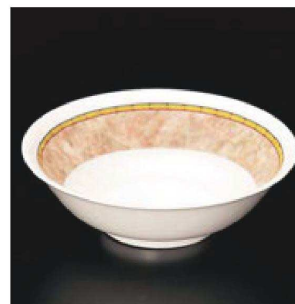

### メラミンラーメン鉢

Mマーク耐熱メラミン樹脂 煮沸使用OK!

⑭ J-8-98  
M (W-179) 8寸麺井 アイボリー  
¥1,800 (21.7φ×7.3・1,200cc) 櫃60

⑮ J-8-99  
M (W-179R) 8寸麺井 赤  
¥1,800 (21.7φ×7.3・1,200cc) 櫃60

⑯ J-3-94 限定品  
M (RB-1-200-1) ラーメン井 ロイヤルマープル  
¥1,080 (19.7φ×6.1) 櫃60