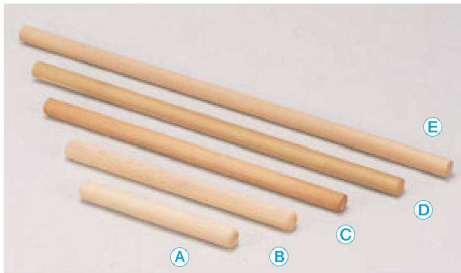

⑤ 困めん棒

- A 1-563-1 30cm ¥3,000 (3.5φ×30) 梱50 [直送](#)
- B 1-563-2 45cm ¥3,500 (3.5φ×45) 梱50 [直送](#)
- C 1-563-3 60cm ¥1,600 (3.2φ×60) 梱50 [限定品](#)
- D 1-563-4 75cm ¥1,700 (3φ×75) 梱40 [限定品](#)
- E 1-563-5 90cm ¥4,200 (3.5φ×90) 梱30 [直送](#)