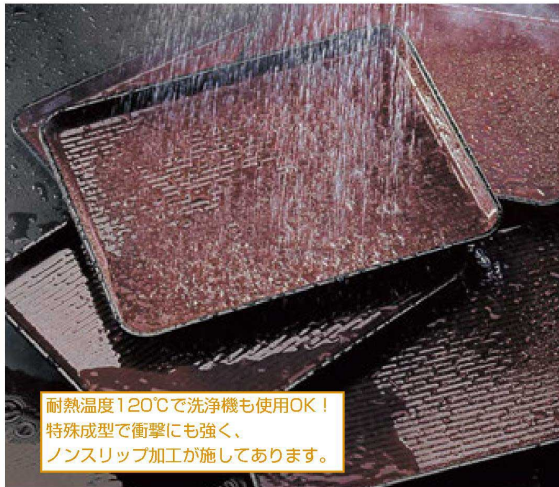

パンフレット番号	問合せ先	電話番号
20625-76	株式会社クイックパック	0564-59-3525

【ノンスリップ加工】 耐熱 FRP角盆・長手盆 33-76

耐熱温度120℃で洗浄機も使用OK！
特殊成型で衝撃にも強く、
ノンスリップ加工が施してあります。

お
盆

- ① **FRP耐熱角盆 ウルミ鎌倉彫** [【ノンスリップ加工】](#)
- 1-90-1 尺0寸 ¥4,200 (29.9×29.9×1.7) 棚50
 - 1-90-2 尺1寸 ¥4,850 (32.9×32.9×1.7) 棚40
 - 1-90-3 尺2寸 ¥5,400 (35.7×35.7×1.7) 棚40

- ② **FRP耐熱ケヤキ角盆 黒天朱** [【ノンスリップ加工】](#)
- 1-90-4 尺0寸 ¥3,650 (30×30×2) 棚50
 - 1-90-5 尺1寸 ¥4,250 (34×34×2) 棚40
 - 1-90-6 尺2寸 ¥5,050 (37×37×2) 棚40

- ③ **FRP耐熱長手盆 ウルミ鎌倉彫** [【ノンスリップ加工】](#)
- 1-90-7 尺2寸 ¥4,700 (36×26.9×1.8) 棚50
 - 1-90-8 尺3寸 ¥5,000 (38.9×29.1×1.9) 棚40
 - 1-90-9 尺4寸 ¥5,600 (42×31.5×2) 棚30
 - 1-90-10 尺5寸 ¥6,300 (45×33.8×2) 棚30
 - 1-90-11 尺6寸 ¥7,150 (48×35.9×2) 棚20
 - 1-90-12 尺8寸 ¥9,300 (54×40.5×2) 棚20