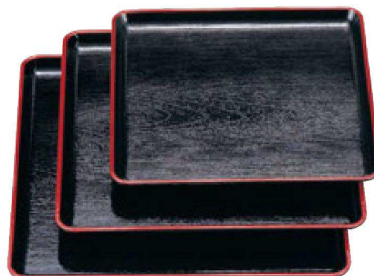

パンフレット番号	問合せ先	電話番号
20625-76	株式会社クイックパック	0564-59-3525

【ノンスリップ加工】 耐熱 FRP角盆・長手盆 33-76

耐熱温度120℃で洗浄機も使用OK！
特殊成型で衝撃にも強く、
ノンスリップ加工が施してあります。

お
盆

- ① **FRP耐熱角盆 ウルミ鎌倉彫** [【ノンスリップ加工】](#)
- 1-90-1 尺0寸 ¥4,200 (29.9×29.9×1.7) 棚50
 - 1-90-2 尺1寸 ¥4,850 (32.9×32.9×1.7) 棚40
 - 1-90-3 尺2寸 ¥5,400 (35.7×35.7×1.7) 棚40

- ② **FRP耐熱ケヤキ角盆 黒天朱** [【ノンスリップ加工】](#)
- 1-90-4 尺0寸 ¥3,650 (30×30×2) 棚50
 - 1-90-5 尺1寸 ¥4,250 (34×34×2) 棚40
 - 1-90-6 尺2寸 ¥5,050 (37×37×2) 棚40

- ③ **FRP耐熱長手盆 ウルミ鎌倉彫** [【ノンスリップ加工】](#)
- 1-90-7 尺2寸 ¥4,700 (36×26.9×1.8) 棚50
 - 1-90-8 尺3寸 ¥5,000 (38.9×29.1×1.9) 棚40
 - 1-90-9 尺4寸 ¥5,600 (42×31.5×2) 棚30
 - 1-90-10 尺5寸 ¥6,300 (45×33.8×2) 棚30
 - 1-90-11 尺6寸 ¥7,150 (48×35.9×2) 棚20
 - 1-90-12 尺8寸 ¥9,300 (54×40.5×2) 棚20

- ④ **FRP耐熱ケヤキ長手盆 黒天朱** [【ノンスリップ加工】](#)
- 1-90-13 尺2寸 ¥4,150 (36×27×2) 棚50
 - 1-90-14 尺3寸 ¥4,450 (39×29×2) 棚40
 - 1-90-15 尺4寸 ¥4,950 (42×31.3×2) 棚30
 - 1-90-16 尺5寸 ¥5,500 (45×33.8×2.1) 棚30
 - 1-90-17 尺6寸 ¥6,800 (48.3×36×2.2) 棚20
 - 1-90-18 尺8寸 ¥8,600 (54.3×40.4×2.3) 棚20