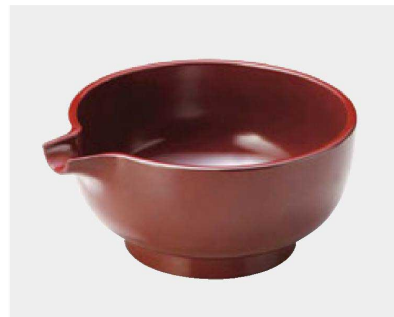

| | | |
|-----------|-------------|--------------|
| パンフレット番号 | 問合せ先 | 電話番号 |
| 20625-764 | 株式会社クイックパック | 0564-59-3525 |

大鉢・こね鉢 33-764

① S-9-49
M 8寸フルーツ鉢 黒木目
¥4,000 (23.8φ×7.3)

② S-9-50
M 8寸フルーツ鉢 朱木目天黒
¥4,100 (23.8φ×7.3)

③ 1-546-15
A 8寸大鉢 黒刷毛目内朱
¥2,300 (23.9φ×10.5) 柵40

④ 1-546-37
A 8.5寸ジャンボ鉢 黒内朱
¥3,400 (25.1φ×8.4) 柵40

⑤ S-10-27
M 8寸片口大鉢 銀朱
¥9,000 (27.4×24×12.2) 柵20

⑥ 1-546-38
A 尺0寸多用鉢 黒内朱
¥2,600 (30.2φ×7.9) 柵20

⑦ 1-546-39
A 9寸漉布目こね鉢 黒木目内朱
¥2,800 (26.3φ×8.3) 柵20