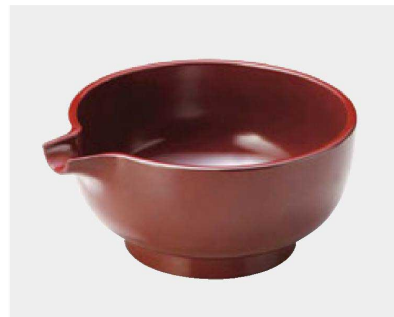

## 大鉢・こね鉢 33-764

① S-9-49  
M 8寸フルーツ鉢 黒木目  
¥4,000 (23.8φ×7.3)

② S-9-50  
M 8寸フルーツ鉢 朱木目天黒  
¥4,100 (23.8φ×7.3)

③ 1-546-15  
A 8寸大鉢 黒刷毛目内朱  
¥2,300 (23.9φ×10.5) 柵40

④ 1-546-37  
A 8.5寸ジャンボ鉢 黒内朱  
¥3,400 (25.1φ×8.4) 柵40

⑤ S-10-27  
M 8寸片口大鉢 銀朱  
¥9,000 (27.4×24×12.2) 柵20

⑥ 1-546-38  
A 尺0寸多用鉢 黒内朱  
¥2,600 (30.2φ×7.9) 柵20

⑦ 1-546-39  
A 9寸漉布目こね鉢 黒木目内朱  
¥2,800 (26.3φ×8.3) 柵20

⑧ S-8-91  
A 尺0.5寸漉布目こね鉢 黒木目内朱  
¥4,800 (31.2φ×8.4) 柵10