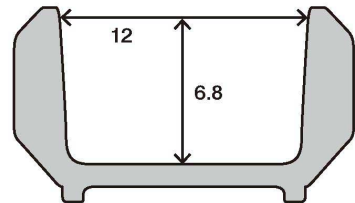

### ひつまぶしに最適

親の内側に丸みをつけて  
洗いやすくしてあります。

足の部分に水切りもつけております。  
利便性を追求した商品です。

⑤ W-8-13  
[P.P]エンボスしゃもじ 黒  
¥250 (15.7×5.6×1) 櫃300

⑥ H-19-43  
[M]しゃもじ 黒 17cm  
¥320 (17×5.1) 櫃300

う  
な  
ぎ

⑦ 1-230-11  
A いずみ飯器 根来 1人用  
¥1,600 (15φ×7) 櫃60