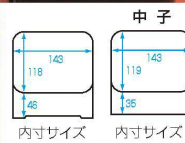

- ⑤ TA耐熱丼重 新木目黒内朱塗
- 1-571-4 1段 ¥1,900 (16.8×14.3×7.8) 幅60
 - 2段 ¥3,050 (16.8×14.3×11.3) 幅30
 - 1-571-4A 中段のみ ¥1,150 (15.4×13×4)

- ⑥ TA耐熱丼重 新木目溜内朱塗
- 1-571-5 1段 ¥2,200 (16.8×14.3×7.8) 幅60
 - 2段 ¥3,400 (16.8×14.3×11.3) 幅30
 - 1-571-5A 中段のみ ¥1,200 (15.4×13×4)

- ⑦ TA耐熱丼重 新木目露草内朱塗
- 1-571-6 1段 ¥2,650 (16.8×14.3×7.8) 幅60
 - 2段 ¥3,800 (16.8×14.3×11.3) 幅30
 - 1-571-6A 中段のみ ¥1,150 (15.4×13×4)

A 若丸丼重

若丸丼重

従来の丼重

親の内側に従来の丼重に比べ丸みをつけて洗いやすくしてあります。(中子に丸みはついておりません。ご注意ください。)

- ⑧ U-1-98 A 若丸丼重 梨地内朱塗
- ¥2,250 (16.6×14.2×7.5) 幅60

- ⑨ U-1-50 A 若丸丼重 漆調溜内朱塗
- ¥3,500 (16.6×14.2×7.5) 幅60

うなぎ

- ⑩ U-1-74 A 若丸丼重 艶消新溜内朱塗
- ¥1,900 (16.6×14.2×7.5) 幅60

- ⑪ U-1-91 A 若丸丼重 色紙金箔茶パール内朱塗
- ¥4,200 (16.6×14.2×7.5) 幅60