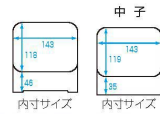

パンフレット番号	問合せ先	電話番号
20625-768	株式会社クイックパック	0564-59-3525

TAマークは 洗浄機使用OK!

象足丼重・耐熱丼重・若丸丼重 33-768

耐熱丼重は、洗浄機使用可。

- ① A 象足千筋丼重 黒内朱塗
- 1-571-1 1段 ¥1,750 (16.8×14.3×7.8) 幅60
 - 2段 ¥2,700 (16.8×14.3×11.3) 幅30
 - 1-571-1A 中段のみ ¥950 (15.4×13×4)

- ③ A 象足千筋丼重 梨地二色松内朱塗
- U-1-17 1段 ¥2,300 (16.8×14.3×7.8) 幅60

- ② A 象足千筋丼重 溜内朱塗
- 1-571-2 1段 ¥1,900 (16.8×14.3×7.8) 幅60
 - 2段 ¥2,850 (16.8×14.3×11.3) 幅30
 - 1-571-2A 中段のみ ¥1,000 (15.4×13×4)

- ④ TA耐熱丼重 新木目漆調春慶内朱塗
- 1-7-11 1段 ¥4,200 (16.8×14.3×7.8) 幅60