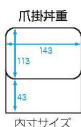

## 象足并重・爪掛并重・并重 33-770

① U-1-92  
A 象足并重 白檀内朱塗  
¥3,400 (16.8×14.3×7.6) 櫃60

② 1-573-1  
A 象足并重 花梨春秋内朱塗  
¥3,700 (16.8×14.3×7.6) 櫃60

③ 1-573-4  
A 象足并重 紫檀内朱塗 エース塗  
¥4,900 (16.8×14.3×7.6) 櫃60

### 爪掛并重

④ 1-570-1  
A 爪掛千筋并重 黒内朱塗  
¥1,700 (15.8×13×6.4) 櫃60

⑤ 1-570-2  
A 爪掛新木目并重 黒内朱塗  
¥1,700 (15.8×13×6.4) 櫃60

⑥ 1-570-4  
A 爪掛新木目并重 溜内朱塗  
¥1,850 (15.8×13×6.4) 櫃60

⑦ 1-570-3  
A 爪掛千筋并重 溜内朱塗  
¥1,850 (15.8×13×6.4) 櫃60