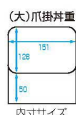

### 爪掛并重

④ 1-570-1  
A 爪掛千筋并重 黒内朱塗  
¥1,700 (15.8×13×6.4) 櫃60

⑤ 1-570-2  
A 爪掛新木目并重 黒内朱塗  
¥1,700 (15.8×13×6.4) 櫃60

⑥ 1-570-4  
A 爪掛新木目并重 溜内朱塗  
¥1,850 (15.8×13×6.4) 櫃60

⑦ 1-570-3  
A 爪掛千筋并重 溜内朱塗  
¥1,850 (15.8×13×6.4) 櫃60

うなぎ

⑧ 1-570-5  
A 爪掛千筋并重 パール若竹内朱塗  
¥2,100 (15.8×13×6.4) 櫃60

⑨ 1-570-6  
A 爪掛并重 ケヤキ木目内朱塗  
¥2,200 (16×13×6) 櫃60

⑩ U-1-77  
A 隅丸爪掛并重 艶消新溜内朱塗  
¥2,450 (17.7×13.7×6.3-内寸15.3×11.2×4.3)

⑪ U-1-53  
A 隅丸爪掛并重 茶パールツタ内朱  
¥2,650 (17.7×13.7×6.3-内寸15.3×11.2×4.3)

### 爪掛并重(大)

⑫ 1-570-7  
A (大) 爪掛并重 梨地笹内朱塗  
¥2,700 (17.3×14.9×8.3) 櫃60

### 式部并重

容量が少なめです

⑬ U-1-73  
A 式部并重 艶消新溜内朱塗  
¥2,650 (16.5×13.1×7.5)

⑭ U-1-58  
A 式部并重 梨地まり内朱塗  
¥3,000 (16.5×13.1×7.5-身の内寸14.1×10.8×4.3)

エース塗 ソフトで復元力があり、キズ、汚れを防止します。