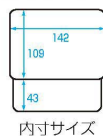

### 爪掛并重(大)

⑫ 1-570-7  
A (大) 爪掛并重 梨地笹内朱塗  
¥2,700 (17.3×14.9×8.3) 櫃60

### 式部并重

容量が少なめです

⑬ U-1-73  
A 式部并重 艶消新溜内朱塗  
¥2,650 (16.5×13.1×7.5)

⑭ U-1-58  
A 式部并重 梨地まり内朱塗  
¥3,000 (16.5×13.1×7.5-身の内寸14.1×10.8×4.3)

エース塗 ソフトで復元力があり、キズ、汚れを防止します。