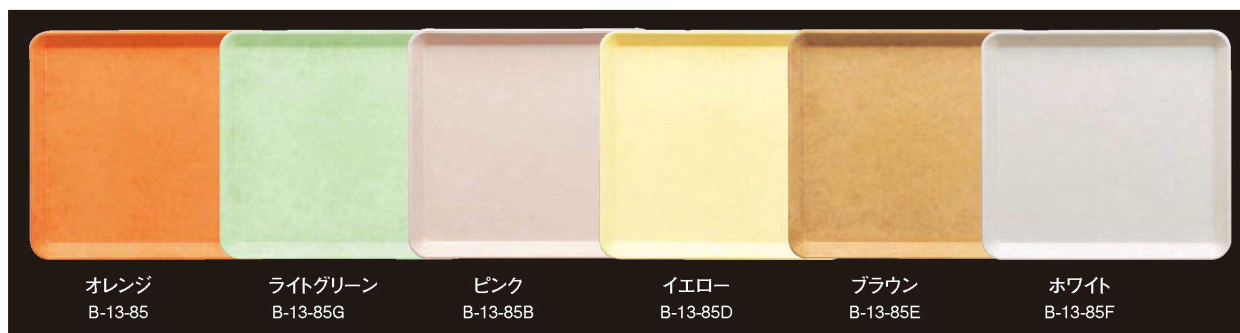

② **PET/PBT丸盆 紫檀**

B-14-33	尺1寸	¥2,500	(33φ×2.1)	梱40
B-14-34	尺2寸	¥2,900	(35.9φ×2.3)	梱40

③ **P.P]CXノンスリップ丸トレイ ブラウン**

B-3-36	28cm	¥2,400	(27.9φ×2)	梱60
B-3-37	36cm	¥2,950	(35.6φ×2.2)	梱50
B-3-38	40cm	¥3,800	(40.6φ×2.2)	梱40

FRP製トレイは、耐衝撃性抜群で、洗浄機及び熱風保管庫もOKです。**120℃耐熱**(保管庫は85℃以下30分以内で。)

オレンジ B-13-85 ライトグリーン B-13-85G ピンク B-13-85B イエロー B-13-85D ブラウン B-13-85E ホワイト B-13-85F

④ **FRP]25cmミニトレイ (オレンジ・ライトグリーン・ピンク・イエロー・ブラウン・ホワイト)**

B-13-85	¥1,550	(25×23×1.7)	梱50
---------	--------	-------------	-----