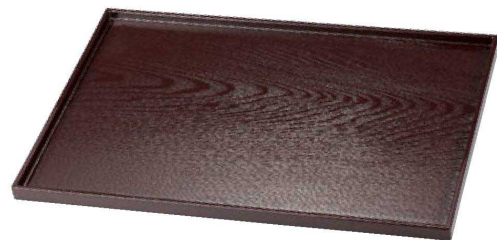

平成木目長手盆

- ④ A|平成木目長手盆 新溜

B-30-31	尺2寸	¥2,300	(36.3×25.5×1.8)	梱40
B-30-32	尺3寸	¥2,550	(39.3×27.3×1.8)	梱40
B-30-33	尺4寸	¥3,100	(42.4×29.4×1.8)	梱40