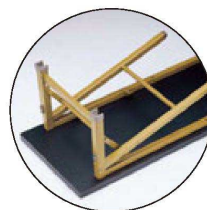

## 木製 和・洋兼用テーブル・会議用テーブル 33-800

2段階高さ調節式  
①と②は足は折りたたみ式になっており、高さが33cmと70cmに調整できます。

① 和・洋式用テーブル メラミンチーク (共ブチ) 2段階高さ調整式

A-1-73	¥76,000	(W180×D45×H70/H33)
A-1-74	¥90,000	(W180×D60×H70/H33)

③ 和・洋式用テーブル (黒エッジ) メラミン黒木目 2段階高さ調整式