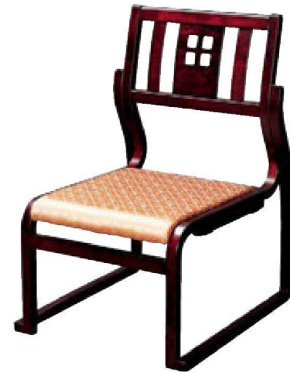

パンフレット番号	問合せ先	電話番号
20625-810	株式会社クイックパック	0564-59-3525

高座椅子 SH35 SH43 33-810

① A-3-48
 ① 6本格子高椅子
 ベージュ(布) **限定品**
¥38,000
 (W44.5×D49×H71×SH35) 梱4

② A-2-3
 ① 高椅子 喜楽35N
 (布) **直送**
¥50,000
 (W44×D50×H71×SH35) 梱4

③ A-4-94
 ① 幸楽高椅子
 ワインカラー、ベージュ(布) **限定品**
¥43,000
 (W51×D57×H78×SH36) 梱4

④ A-3-50
 ① 新高椅子
 グリーン(布) **限定品**
¥43,500
 (W51×D57×H78×SH35) 梱4

⑤ 1-926-6
 ① 高椅子
 ベージュ(布) **限定品**
¥44,500
 (W52×D62×H80×SH35) 梱4

⑥ A-3-52
 ① 平安高椅子
 ベージュ(布) **限定品**
¥37,000
 (W44×D48×H79×SH35) 梱4

⑦ A-4-92
 ① あすか高椅子
 開花 朱べに花(布) **直送**
¥53,000
 (W43×D49×H72×SH35) 梱4

⑧ A-2-8
 ① あすか高椅子
 開花 ビニールレザー茶 **直送**
¥53,000
 (W43×D49×H72×SH35) 梱4