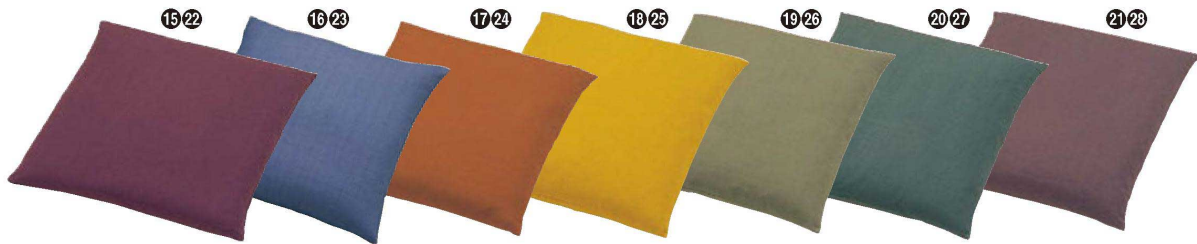

パンフレット番号	問合せ先	電話番号
20625-815	株式会社クイックパック	0564-59-3525

33-815 座布団 直送

トラッドサイズ・万葉サイズ

綿座布団 トラッドサイズ
¥7,600 (46×46×8)
 カバーのみ **¥3,100**
(生地) 綿100% フリッター織り
 (中身) 綿90% ポリエステル10%

- | | | | | | | |
|--|--|--|--|---|---|---|
| 1
R-2-90
黒
R-2-90A
カバーのみ(黒) | 2
R-2-91
かれ茶
R-2-91A
カバーのみ(かれ茶) | 3
1-930-8
エンジ
1-930-8I
カバーのみ(エンジ) | 4
R-2-92
赤
R-2-92A
カバーのみ(赤) | 5
1-930-8D
金茶
1-930-8E
カバーのみ(金茶) | 6
1-930-8A
利休
1-930-8F
カバーのみ(利休) | 7
1-930-8C
紺
1-930-8G
カバーのみ(紺) |
|--|--|--|--|---|---|---|

綿座布団 万葉サイズ
¥8,800 (51×55×10)
 カバーのみ **¥3,400**
(生地) 綿100% フリッター織り
 (中身) 綿90% ポリエステル10%

- | | | | | | | |
|--|--|---|---|---|---|---|
| 8
R-2-99
黒
R-2-99A
カバーのみ(黒) | 9
R-3-1
かれ茶
R-3-1A
カバーのみ(かれ茶) | 10
R-3-2
エンジ
R-3-2A
カバーのみ(エンジ) | 11
R-3-3
赤
R-3-3A
カバーのみ(赤) | 12
R-3-4
金茶
R-3-4A
カバーのみ(金茶) | 13
R-3-5
利休
R-3-5A
カバーのみ(利休) | 14
R-3-6
紺
R-3-6A
カバーのみ(紺) |
|--|--|---|---|---|---|---|

綿座布団 トラッドサイズ
¥7,600 (46×46×8)
 カバーのみ **¥3,100**
(生地) 綿100% フリッター織り
 (中身) 綿90% ポリエステル10%

- | | | | | | | |
|--|---|---|---|---|---|---|
| 15
1-930-8B
紫
1-930-8H
カバーのみ(紫) | 16
R-2-93
はとねず
R-2-93A
カバーのみ(はとねず) | 17
R-2-94
あかね
R-2-94A
カバーのみ(あかね) | 18
R-2-95
山吹
R-2-95A
カバーのみ(山吹) | 19
R-2-96
利休ねず
R-2-96A
カバーのみ(利休ねず) | 20
R-2-97
藍ねず
R-2-97A
カバーのみ(藍ねず) | 21
R-2-98
ぶどう
R-2-98A
カバーのみ(ぶどう) |
|--|---|---|---|---|---|---|

座
布
団

クラシックカラー

綿座布団 クラシックカラー
¥9,100 (51×55×10)
 カバーのみ **¥3,650**
(生地) 綿100% パニラン織り
 (中身) 綿90% ポリエステル10%

- | | | | | |
|---|---|---|---|---|
| 29
R-3-14
錆朱
R-3-14A
カバーのみ(錆朱) | 30
R-3-15
ウグイス
R-3-15A
カバーのみ(ウグイス) | 31
R-3-16
藍色
R-3-16A
カバーのみ(藍色) | 32
R-3-17
コゲ茶
R-3-17A
カバーのみ(コゲ茶) | 33
R-3-18
古代紫
R-3-18A
カバーのみ(古代紫) |
|---|---|---|---|---|