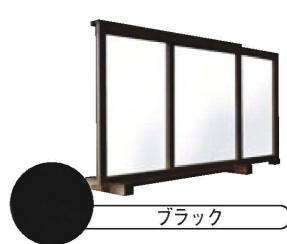

ブラック

A・Bタイプとも
特寸サイズも
承ります。
ご相談下さい。

直送 商品はメーカーから直送の為、運賃は別途請求になります。