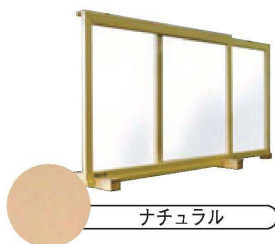

最大 170cm まで
スライドします。

スライド式衝立

Aタイプ	パネル	フレーム色	価格
③ A-12-59	透明	ナチュラル	¥46,000
④ A-12-60		ブラウン	¥46,000
⑤ A-12-61		ブラック	¥46,000
⑥ A-12-62	ワーロン	ナチュラル	¥60,000
⑦ A-12-63		ブラウン	¥60,000
⑧ A-12-64		ブラック	¥60,000

Bタイプ (脚スライド式)

W88~170×D21×H61(梱1) 4.3kg
フレーム・脚はヒバ材
パネルはポリ塩化ビニール

カウンター等、奥行きのない場所にも脚の位置を調整すれば置くことができます。

付属の補助脚を使い、目一杯に展開すれば幅の広いテーブルに使用できます。

スライド式衝立

Bタイプ	パネル	フレーム色	価格
⑨ A-12-65	透明	ナチュラル	¥55,500
⑩ A-12-66		ブラウン	¥55,500
⑪ A-12-67		ブラック	¥55,500
⑫ A-12-68	ワーロン	ナチュラル	¥69,000
⑬ A-12-69		ブラウン	¥69,000
⑭ A-12-70		ブラック	¥69,000