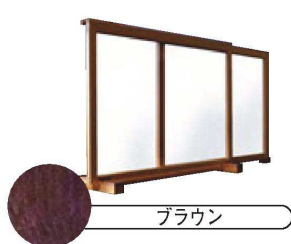

パンフレット番号	問合せ先	電話番号
20625-817	株式会社クイックパック	0564-59-3525

33-817 衝立 直送

スライド式衝立 直送

Aタイプ (脚固定式)

スライド式衝立

Aタイプ	パネル	フレーム色	価格
③ A-12-59	透明	ナチュラル	¥46,000
④ A-12-60		ブラウン	¥46,000
⑤ A-12-61		ブラック	¥46,000
⑥ A-12-62	ワーロン	ナチュラル	¥60,000
⑦ A-12-63		ブラウン	¥60,000
⑧ A-12-64		ブラック	¥60,000

Bタイプ (脚スライド式)

カウンター等、奥行きのない場所にも脚の位置を調整すれば置くことができます。

付属の補助脚を使い、目一杯に展開すれば幅の広いテーブルに使用できます。

スライド式衝立

Bタイプ	パネル	フレーム色	価格
⑨ A-12-65	透明	ナチュラル	¥55,500
⑩ A-12-66		ブラウン	¥55,500
⑪ A-12-67		ブラック	¥55,500
⑫ A-12-68	ワーロン	ナチュラル	¥69,000
⑬ A-12-69		ブラウン	¥69,000
⑭ A-12-70		ブラック	¥69,000

ブラウン

A・Bタイプとも
特寸サイズも
承ります。
ご相談下さい。

直送 商品はメーカーから直送の為、運賃は別途請求になります。