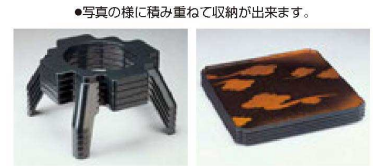

パンフレット番号	問合せ先	電話番号
20625-827	株式会社クイックパック	0564-59-3525

33-827 徳川膳・宴膳・都膳・角両面膳・仁の膳

徳川膳 (両面タイプ)

①
A 徳川膳 (両面タイプ)
 A面: 朱石目 **強化塗**
 B面: 黒石目 **強化塗**
 セット ¥17,300
 (55×55×23)
 1-30-2 盆のみ ¥11,900
 (55×55×2.5) 1780g 櫃10

●写真の様に積み重ねて収納が出来ます。
 ② 1-30-1A
A 徳川足 ¥5,400
 (53×53×21.5) 1315g 櫃20

宴膳 (両面タイプ)

③
A 宴膳 (両面タイプ)
 A面: 銀梨地 額淵黒
 B面: 牡丹石目 天金 **強化塗**
 セット ¥18,300
 (56×56×25.4)
 1-27-1 盆のみ ¥13,200
 (56×56×1.6) 1975g 櫃10

●写真の様に積み重ねて収納が出来ます。
 ④ 1-27-1A
A 宴足 ¥5,100
 (53×53×24) 1240g 櫃20