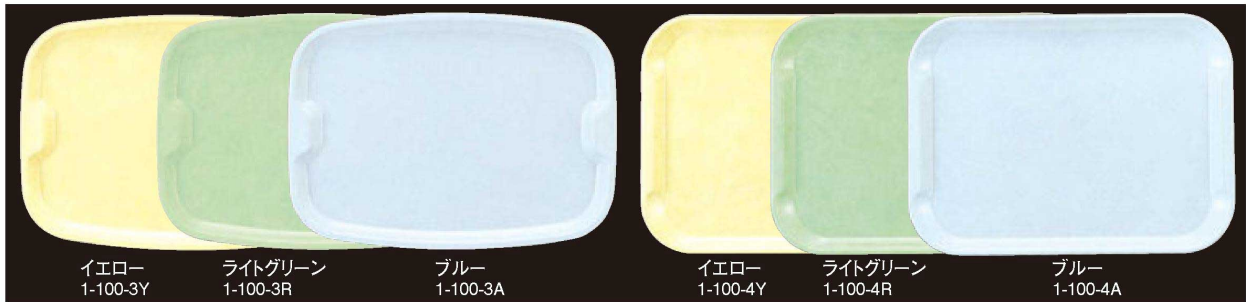

パンフレット番号	問合せ先	電話番号
20625-83	株式会社クイックパック	0564-59-3525

33-83 耐熱 FRPトレイ

44cm長手トレイ

FRP製トレイは、耐衝撃性抜群で、洗浄機及び熱風保管庫もOKです。(85℃以下30分以内で)

お
盆

オレンジ 1-100-1 ブラウン 1-100-1B ブルー 1-100-1A ライトグリーン 1-100-1R ホワイト 1-100-1W イエロー 1-100-1Y グレー 1-100-1H

① FRP (S-101) 44cm長手トレイ (オレンジ・ブラウン・ブルー・ライトグリーン・ホワイト・イエロー・グレー)

1-100-1 ¥2,750 (44×33×2) 横30

45cm長手トレイ

オレンジ 1-100-2 ブラウン 1-100-2B ブルー 1-100-2A ライトグリーン 1-100-2R ホワイト 1-100-2W イエロー 1-100-2Y グレー 1-100-2H

② FRP (S-301) 45cm長手トレイ (オレンジ・ブラウン・ブルー・ライトグリーン・ホワイト・イエロー・グレー)

1-100-2 ¥3,150 (45×35×2) 横30

イエロー 1-100-3Y ライトグリーン 1-100-3R ブルー 1-100-3A

③ FRP (OK-94) 尺2寸手付小判トレイ (イエロー・ライトグリーン・ブルー)

1-100-3 ¥1,750 (37.1×26.6×1.5) 横50

イエロー 1-100-4Y ライトグリーン 1-100-4R ブルー 1-100-4A

④ FRP (Z-100) 尺2寸長角手付トレイ (イエロー・ライトグリーン・ブルー)