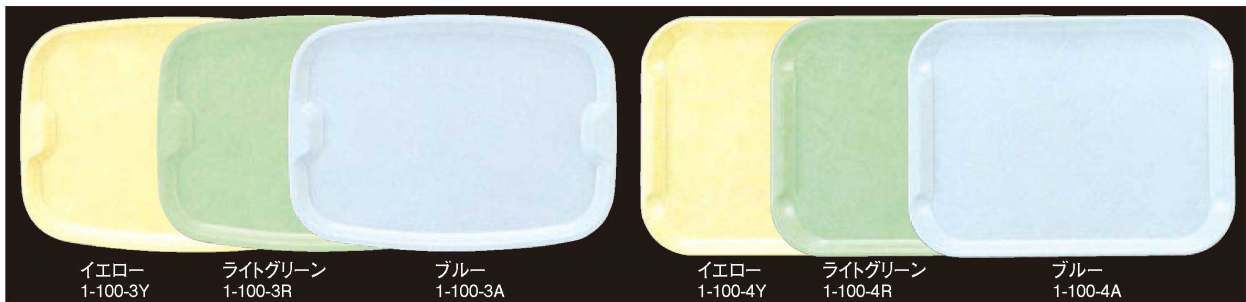

パンフレット番号	問合せ先	電話番号
20625-83	株式会社クイックパック	0564-59-3525

33-83 耐熱 FRPトレイ

44cm長手トレイ

FRP製トレイは、耐衝撃性抜群で、洗浄機及び熱風保管庫もOKです。(85℃以下30分以内で)

お
盆

オレンジ 1-100-1 ブラウン 1-100-1B ブルー 1-100-1A ライトグリーン 1-100-1R ホワイト 1-100-1W イエロー 1-100-1Y グレー 1-100-1H

① FRP (S-101) 44cm長手トレイ (オレンジ・ブラウン・ブルー・ライトグリーン・ホワイト・イエロー・グレー)

1-100-1 ¥2,750 (44×33×2) 横30

45cm長手トレイ

オレンジ 1-100-2 ブラウン 1-100-2B ブルー 1-100-2A ライトグリーン 1-100-2R ホワイト 1-100-2W イエロー 1-100-2Y グレー 1-100-2H

② FRP (S-301) 45cm長手トレイ (オレンジ・ブラウン・ブルー・ライトグリーン・ホワイト・イエロー・グレー)

1-100-2 ¥3,150 (45×35×2) 横30

イエロー 1-100-3Y ライトグリーン 1-100-3R ブルー 1-100-3A

③ FRP (OK-94) 尺2寸手付小判トレイ (イエロー・ライトグリーン・ブルー)

1-100-3 ¥1,750 (37.1×26.6×1.5) 横50

イエロー 1-100-4Y ライトグリーン 1-100-4R ブルー 1-100-4A

④ FRP (Z-100) 尺2寸長角手付トレイ (イエロー・ライトグリーン・ブルー)