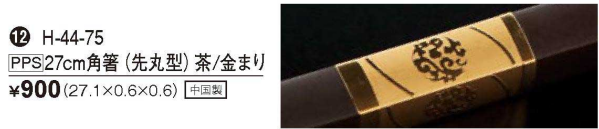

⑫ H-44-75
PPS27cm角箸 (先丸型) 茶/金まり
¥900 (27.1×0.6×0.6) 中国製