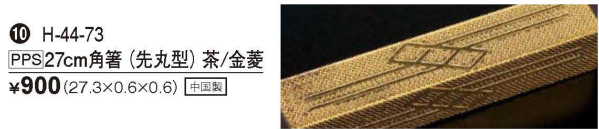

⑥ H-44-71
PPS27cm角箸 (先丸型) 黒/金帯
¥900 (27.2×0.7×0.7) 中国製

⑦ H-44-70
PPS27cm角箸 (先丸型) 黒/銀帯
¥900 (27.2×0.7×0.7) 中国製

⑨ H-44-80
PPS27cm角箸 (先丸型) 黒/銀渦
¥900 (27.3×0.6×0.6) 中国製

⑩ H-44-73
PPS27cm角箸 (先丸型) 茶/金菱
¥900 (27.3×0.6×0.6) 中国製