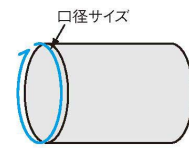

※他サイズもお問い合わせ下さい

箸巻紙サイズ対応表

【Sタイプ】 (口径3.1cm)

21cm	面取角箸
22.7cm	面取角箸(PET)
21cm	五角先太箸
22.7cm	五角先太箸
18cm	四角箸

【Mタイプ】 (口径3.3cm)

21cm	四角箸(PET)	21cm	面影箸
18cm	六角先端角箸	22.7cm	面影箸
19.5cm	六角先端角箸	24cm	面影箸
19.5cm	四角箸	23cm	利久箸
21cm	六角箸	24cm	利久箸
21cm	天削箸	21cm	丸箸(メラミン)

【Lタイプ】 (口径3.5cm)

22.5cm	四角箸(PET)	21/22.7cm	荒削り先端角箸
21cm	新六角先端角箸	21/22.7cm	布目-刀影先端角箸
22.7cm	新六角先端角箸	19.5cm	角箸(メラミン)
22.7cm	六角箸	22.5cm	角箸(メラミン)
24cm	六角箸	26cm	中華箸(メラミン)
22.5cm	天削箸	27cm	角箸(先丸型)
21/22.7cm	ノミ影亀甲先端角箸		