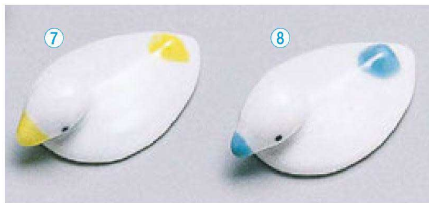

⑦ H-1-75 陶あひる箸置き 黄 ¥190 (4×2.4×1.5) 梱1,920
⑧ H-1-76 陶あひる箸置き 青 ¥190 (4×2.4×1.5) 梱1,920