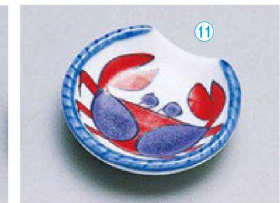

⑪ H-1-81 陶半月箸置き 赤カニ ¥240 (4×3.7×1) 梱1,600