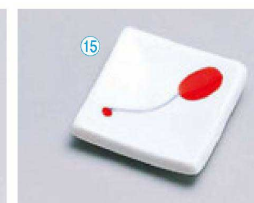

⑮ H-1-91 陶角箸置き 赤風船 ¥300 (4.4×4.4×1) 梱792