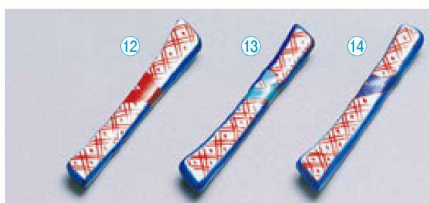

⑤ H-1-73 陶菱型箸置き 染付菊 ¥190 (6.4×4×0.9) 梱1,400
 ⑥ H-1-74 陶菱型箸置き 赤菊 ¥190 (6.4×4×0.9) 梱1,400

⑦ H-1-75 陶あひる箸置き 黄 ¥190 (4×2.4×1.5) 梱1,920
 ⑧ H-1-76 陶あひる箸置き 青 ¥190 (4×2.4×1.5) 梱1,920

⑨ H-1-78 陶いちよう箸置き 七宝 ¥240 (4.2×2.4×1.5) 梱2,880

⑩ H-1-79 陶丸箸置き 的 ¥240 (3.4×3.3×0.8) 梱1,200

⑪ H-1-81 陶半月箸置き 赤カニ ¥240 (4×3.7×1) 梱1,600

⑫ H-1-88 陶のし箸置き 赤 ¥270 (7.4×1.1×0.7) 梱1,890
 ⑬ H-1-89 陶のし箸置き グリーン ¥270 (7.4×1.1×0.7) 梱1,890
 ⑭ H-1-90 陶のし箸置き 青 ¥270 (7.4×1.1×0.7) 梱1,890