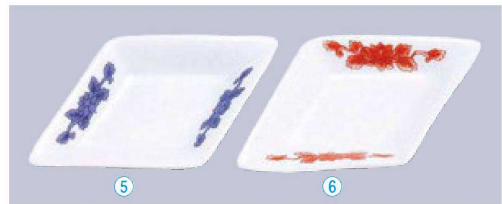

パンフレット番号	問合せ先	電話番号
20625-877	株式会社クイックパック	0564-59-3525

33-877 箸置 限定品

① H-1-68 陶柿箸置き ¥240 (3.8×3.2×1) 梱1,296
 ② H-1-69 陶丸なす箸置き ¥240 (3.8×3.2×1) 梱1,296
 ③ H-1-70 陶人参箸置き ¥240 (3.8×3.2×1) 梱1,296

④ H-1-71 陶なす箸置き ¥240 (4.6×2.8×1.1) 梱1,296

⑤ H-1-73 陶菱型箸置き 染付菊 ¥190 (6.4×4×0.9) 梱1,400
 ⑥ H-1-74 陶菱型箸置き 赤菊 ¥190 (6.4×4×0.9) 梱1,400

⑦ H-1-75 陶あひる箸置き 黄 ¥190 (4×2.4×1.5) 梱1,920
 ⑧ H-1-76 陶あひる箸置き 青 ¥190 (4×2.4×1.5) 梱1,920

⑨ H-1-78 陶いちよう箸置き 七宝 ¥240 (4.2×2.4×1.5) 梱2,880