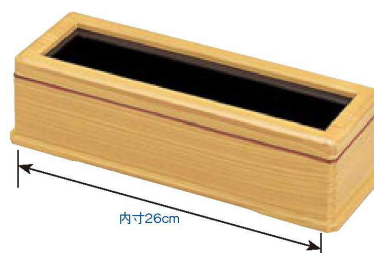

③ O-6-1
[A]ニュー箸箱 朱淵黒(楊子入付)
¥3,300 (27.5×10×7.2) 梱40

蓋が途中で止まります。

④ 1-514-2
[A]ニュー箸箱 白木(楊子入付)
¥3,800 (27.5×10×7.2) 梱40

⑤ O-5-34
[A]平蓋箸箱 ウルミ 蓋強化アクリル
¥4,000 (27.7×10×7.2) 梱40

クリーンフードを使用しますと、割箸や楊子の先端に触れぬ様ガードしますので、衛生的です。

21 cmの箸が入ります。

カトラリー

⑥ 1-514-3
[A]焼杉箸箱 黒淵朱(楊子入付)
¥3,200 (28.3×10×7.5) 梱40

⑦ O-2-7
[P]焼杉箸箱用 クリーンフード
¥480 (12.4×8.1×5.4)

26cmの箸が入ります

⑧ [A]新箸箱 黒淵朱(楊子入無し)
1-514-6 ¥3,600 (28×10×7.3) 梱40

[新箸箱]
ユーザーの要望にお応えし、はしのみを入れる本格的な箸箱です。(内寸26×7.9cm)

⑨ [A]新箸箱 白木(楊子入無し)
1-514-7 ¥3,800 (28×10×7.3) 梱40

ニュー箸箱・焼杉箸箱は21cmの樹脂箸が、約35膳入ります。(目安)