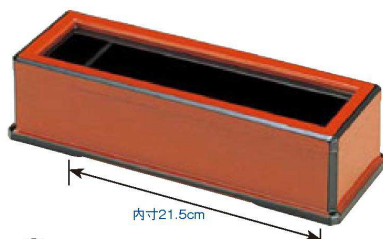

パンフレット番号	問合せ先	電話番号
20625-879	株式会社クイックパック	0564-59-3525

33-879 箸箱

※ニュー箸箱・平蓋箸箱はクリーンフードAタイプ対応

21 cmの箸が入ります。

蓋が途中で止まります。

① 1-514-1
[A]ニュー箸箱 黒淵朱(楊子入付)
¥3,200 (27.5×10×7.2) 梱40

② O-3-94
[A]ニュー箸箱 ウルミ(楊子入付)
¥3,300 (27.5×10×7.2) 梱40

③ O-6-1
[A]ニュー箸箱 朱淵黒(楊子入付)
¥3,300 (27.5×10×7.2) 梱40

蓋が途中で止まります。

④ 1-514-2
[A]ニュー箸箱 白木(楊子入付)
¥3,800 (27.5×10×7.2) 梱40

⑤ O-5-34
[A]平蓋箸箱 ウルミ 蓋強化アクリル
¥4,000 (27.7×10×7.2) 梱40

クリーンフードを使用しますと、割箸や楊子の先端に触れぬ様ガードしますので、衛生的です。

21 cmの箸が入ります。

カトラリー

⑥ 1-514-3
[A]焼杉箸箱 黒淵朱(楊子入付)
¥3,200 (28.3×10×7.5) 梱40

⑦ O-2-7
[P]焼杉箸箱用 クリーンフード
¥480 (12.4×8.1×5.4)

26cmの箸が入ります

⑧ [A]新箸箱 黒淵朱(楊子入無し)
1-514-6 ¥3,600 (28×10×7.3) 梱40

[新箸箱]
ユーザーの要望にお応えし、はしのみを入れる本格的な箸箱です。(内寸26×7.9cm)