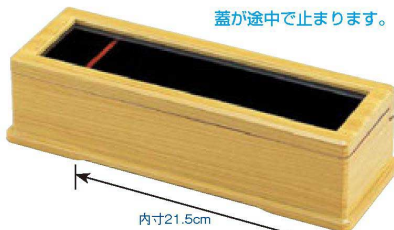

パンフレット番号	問合せ先	電話番号
20625-879	株式会社クイックパック	0564-59-3525

33-879 箸箱

※ニュー箸箱・平蓋箸箱はクリーンフードAタイプ対応

21 cmの箸が入ります。

蓋が途中で止まります。

① 1-514-1
[A]ニュー箸箱 黒淵朱(楊子入付)
¥3,200 (27.5×10×7.2) 梱40

② O-3-94
[A]ニュー箸箱 ウルミ(楊子入付)
¥3,300 (27.5×10×7.2) 梱40

③ O-6-1
[A]ニュー箸箱 朱淵黒(楊子入付)
¥3,300 (27.5×10×7.2) 梱40

蓋が途中で止まります。

④ 1-514-2
[A]ニュー箸箱 白木(楊子入付)
¥3,800 (27.5×10×7.2) 梱40

⑤ O-5-34
[A]平蓋箸箱 ウルミ 蓋強化アクリル
¥4,000 (27.7×10×7.2) 梱40

クリーンフードを使用しますと、割箸や楊子の先端に触れぬ様ガードしますので、衛生的です。

21 cmの箸が入ります。

カトラリー

⑥ 1-514-3
[A]焼杉箸箱 黒淵朱(楊子入付)
¥3,200 (28.3×10×7.5) 梱40

⑦ O-2-7
[P]焼杉箸箱用 クリーンフード
¥480 (12.4×8.1×5.4)

26cmの箸が入ります

⑧ [A]新箸箱 黒淵朱(楊子入無し)
1-514-6 ¥3,600 (28×10×7.3) 梱40

[新箸箱]
ユーザーの要望にお応えし、はしのみを入れる本格的な箸箱です。(内寸26×7.9cm)