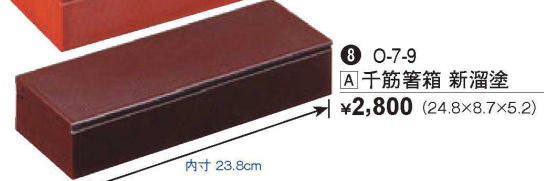

千筋箸箱

ニーズに対応コンパクトタイプ。23cmの箸が入ります。