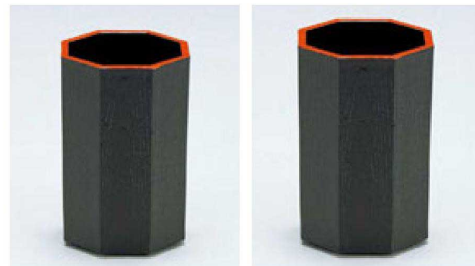

## 箸立て 33-886

### 楊枝入れ付箸立

楊枝入れと一体型で扱いやすい。省スペース。

- ① O-7-10  
TA 楊枝入れ付箸立 黒塗  
¥2,800 (11.7×9.6×13.3)
- ② O-7-11  
TA 楊枝入れ付箸立 溜塗  
¥3,000 (11.7×9.6×13.3)
- ③ O-7-12  
TA 楊枝入れ付箸立 白木塗  
¥3,300 (11.7×9.6×13.3)

- ④ A 八角木目はし立て 黒天朱  
O-2-9 (中) ¥1,250 (7.5×7.5×12.8) 梱100  
1-514-9 (大) ¥1,300 (9×8.3×13.2) 梱80

- ⑤ A 八角木目はし立て ワインパール天朱  
O-4-1 (中) ¥1,350 (7.5×7.5×12.8) 梱100  
1-514-10 (大) ¥1,400 (9×8.3×13.2) 梱80

- ⑥ H-94-48  
A 雅箸立て 黒  
¥1,700 (8.8φ×15.6) 梱60

- ⑦ A 元禄はし立て  
1-514-11 黒内朱 ¥1,750 (11.9φ×10.4) 梱60  
O-4-2 新溜 ¥1,900 (11.9φ×10.4) 梱60