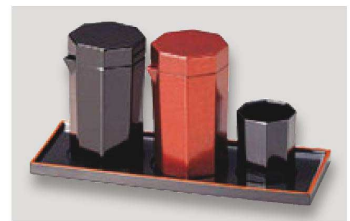

パンフレット番号	問合せ先	電話番号
20625-915	株式会社クイックパック	0564-59-3525

33-915 しょう油入れ・カスター

① 1-774-1
AC ショーユ差し 黒
¥2,400 (11.5×6.2×9) 横100

② 1-774-2
AC ショーユ差し 朱
¥2,400 (11.5×6.2×9) 横100

③ 0-2-1 **限定品**
AC (大) ショーユ差し 黒
¥3,200 (15×8.4×12) 横60

④ 0-2-2 **限定品**
AC (大) ショーユ差し 朱
¥3,200 (15×8.4×12) 横60

⑮
O-3-83 **M** 八角ショーユ/ソース入れ 溜パール ¥3,300 (6×5.7×8.8) 横100
O-3-84 **M** 八角ショーユ/ソース入れ ワインパール ¥3,300 (6×5.7×8.8) 横100
O-3-85 **M** 八角楊子入れ 黒 ¥1,200 (4.3×4×4.2) 横200
O-3-86 **M** 長角カスタートレイ 黒天朱 ¥1,900 (21×8×0.9) 横100