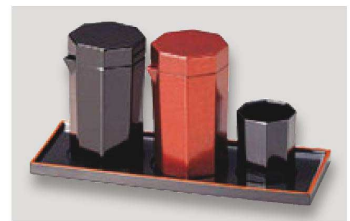

### 33-915 しょう油入れ・カスター

① 1-774-1  
AC ショーユ差し 黒  
¥2,400 (11.5×6.2×9) 横100

② 1-774-2  
AC ショーユ差し 朱  
¥2,400 (11.5×6.2×9) 横100

③ 0-2-1 **限定品**  
AC (大) ショーユ差し 黒  
¥3,200 (15×8.4×12) 横60

④ 0-2-2 **限定品**  
AC (大) ショーユ差し 朱  
¥3,200 (15×8.4×12) 横60

⑮  
O-3-83 **M** 八角ショーユ/ソース入れ 溜パール ¥3,300 (6×5.7×8.8) 横100  
O-3-84 **M** 八角ショーユ/ソース入れ ワインパール ¥3,300 (6×5.7×8.8) 横100  
O-3-85 **M** 八角楊子入れ 黒 ¥1,200 (4.3×4×4.2) 横200  
O-3-86 **M** 長角カスタートレイ 黒天朱 ¥1,900 (21×8×0.9) 横100