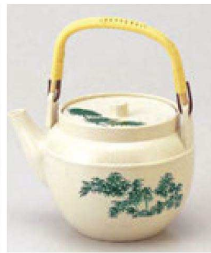

③ 1-828-11
TA (中) 志野 グリーン竹 (1ℓ)
¥3,500 (19×15×13.7) 幅30
蓋 (11.5φ)