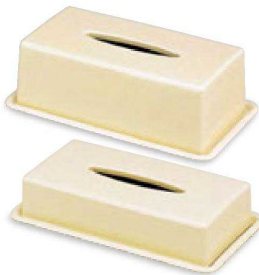

- 3 丸型灰皿 アイボリー
1-800-5 (小) ¥600 (11φ×2.7) 梱170
1-800-6 (中) ¥800 (12.2φ×3.1) 梱120
1-800-7 (大) ¥970 (13.5φ×3.2) 梱100

- 4 くつわ型灰皿 アイボリー
1-800-8 (小) ¥430 (10.5×10.5×1.9) 梱180
1-800-9 (中) ¥500 (11.6×11.6×2) 梱140
1-800-10 (大) ¥620 (12.8×12.8×2.1) 梱120

- 5 角灰皿 アイボリー
1-800-11 (小) ¥660 (11×11×2.3) 梱130
1-800-12 (中) ¥700 (12.5×12.5×2.6) 梱130
1-800-13 (大) ¥820 (14×14×3) 梱100

- 6 1-800-14
ティーパック入れ アイボリー
¥750 (7.9×7.9×3.6) 梱100

- 7 1-800-15
ニツ仕切ティーパックトレー アイボリー
¥750 (19.5×10.5×1.7) 梱100

- 8 小判トレイ アイボリー
1-800-16 (小) ¥700 (22.4×12.2×1.7) 梱140
1-800-17 (中) ¥930 (28.3×12.6×1.7) 梱120
1-800-18 (大) ¥1,100 (34.2×13×1.7) 梱100

アイボリー塗り

- 12 1-801-4
歯ブラシ立て アイボリー塗り
¥1,530 (13.9×7.7×9) 梱40

- 9 1-801-2
A (大) ティッシュボックス (深型) アイボリー塗り
¥4,000 (30.8×17.5×10.3) 梱20
- 10 1-801-1
A (小) ティッシュボックス (浅型) アイボリー塗り
¥3,260 (29.8×16.5×6.3) 梱20

- 11 1-801-3
A コップ アイボリー塗り
¥680 (7.3φ×9.1) 梱100

- 13 1-801-5 (小) ¥950 (22.6×12.1×1.5) 梱100
1-801-6 (中) ¥1,250 (28.7×12.1×1.5) 梱60
1-801-7 (大) ¥1,580 (34.7×12.1×1.5) 梱60

- 14 1-801-8 (小) ¥1,460 (29.8×16.5×1.5) 梱60
1-801-9 (中) ¥1,720 (30.8×17.5×1.5) 梱60
1-801-10 (大) ¥2,100 (34.7×23×1.5) 梱40