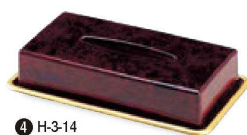

パンフレット番号	問合せ先	電話番号
20625-926	株式会社クイックパック	0564-59-3525

■メラミン樹脂 □ABS樹脂

Waka Hotel Goods(ホテルグッズ)・ダストボックス 33-926

八雲天金

① ㊦ティーパック入れ 八雲天金

H-3-21 ¥1,700 (7.9×7.9×3.6) 楕100

② ㊦ニツ仕切ティーパックトレー 八雲天金

H-3-22 ¥1,700 (19.5×10.5×1.7) 楕100

③ H-3-16

㊦コップ 八雲天金 ¥1,150 (7.3φ×9.1) 楕100

④ H-3-14

㊦(小)ティッシュボックス 八雲天金(浅型) ¥4,400 (29.8×16.5×6.5) 楕20

⑤ H-3-15

㊦(大)ティッシュボックス 八雲天金(深型) ¥5,200 (30.8×17.5×10.3) 楕20

⑥ ㊦角ダストボックス 八雲天金

H-3-23 (小) ¥3,150 (18.4×18.4×21.8) 楕20