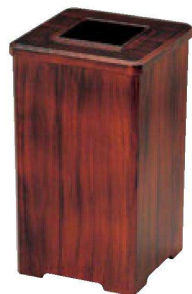

⑬ H-35-46

㊦角くず入れ 新紫檀塗 ¥7,700 (21×21×36) 楕6