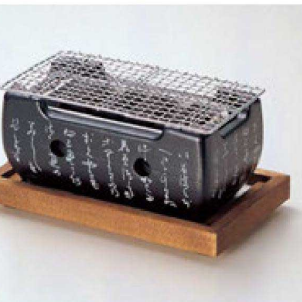

- ⑭ 阿蘇28cm溶岩プレート **直送**
H-37-80 **¥19,500** (28×27×1.8) 運賃別途

- ⑮ 阿蘇焼物溶岩プレート **直送**
H-37-83 **¥8,000** (21×15.5×1.3) 運賃別途

- ⑯ 阿蘇特大焼物溶岩プレート (ガス・炭火用) **直送**
H-37-84 **¥25,800** (31×29×2) 運賃別途

アルミ製角コンロ

- ⑳ H-98-7
[SL]いろはこんろ用ステンレス網 12角
¥1,500 (12×12×2)
- ㉑ H-98-8
[AL]いろはこんろ (小) 黒
¥5,520 (122×122×10.5)
- ㉒ H-98-10
[困]敷板 (測脚付) 13角
¥1,350 (13×13×3)
- ㉓ H-98-9
[SL]炭入れ (小)
¥1,950 (8φ×4.5)

- ㉔ H-98-11
[SL]いろはこんろ用ステンレス網 15角
¥2,200 (15×15×2.6)
- ㉕ H-98-12
[AL]いろはこんろ (大) 黒
¥7,650 (152×152×13)
- ㉖ H-98-14
[困]敷板 (測脚付) 15角
¥1,650 (15×15×3)
- ㉗ H-98-13
[SL]炭入れ (大)
¥2,650 (8.5φ×6)

- ㉘ H-98-15
[SL]いろはこんろ 長角用ステンレス網
¥2,600 (24×13.5×2)
- ㉙ H-98-16
[AL]いろはこんろ 長角 (黒)
¥9,200 (24×13×11)
- ㉚ H-98-18
[困]いろはこんろ 長角用敷板
¥3,450 (27×16×3.5)