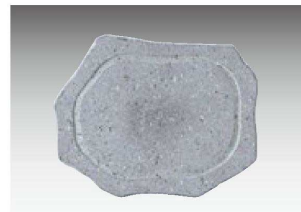

- ③ 阿蘇14cm角溶岩プレート
H-37-76 **¥5,700** (14×14×1.5)
- ④ ニュー飛騨コンロ4号 **直送**
H-98-46 **¥5,250** (12×12×10) 運賃別途
- ⑤ 丸焼杉敷板11cm
1-838-2C **¥210** (11×11×1)

- ⑥ 阿蘇17cm角溶岩プレート
H-37-77 **¥8,000** (17.3×17.3×1.5)
- ⑦ ニュー飛騨コンロ5号 **直送**
H-98-47 **¥5,700** (14.5×14.5×12) 運賃別途
- ⑧ 丸焼杉敷板 (縁付角) 16.5cm
1-848-55 **¥650** (16.5×16.5×2)

- ⑨ 阿蘇20cm角溶岩プレート
H-37-78 **¥11,400** (20.5×20.5×1.5)
- ⑩ ニュー飛騨コンロ6号 **直送**
H-98-48 **¥7,100** (17×17×13.5) 運賃別途

- 七輪 **直送**
- ⑪ H-83-13 (小) **¥7,600** (26φ×22)
- ⑫ H-83-14 (大) **¥9,600** (28φ×24)

- ⑬ 阿蘇24cm溶岩プレート **直送**
H-37-79 **¥13,500** (24×23×1.8) 運賃別途

- ⑭ 阿蘇28cm溶岩プレート **直送**
H-37-80 **¥19,500** (28×27×1.8) 運賃別途

- ⑮ 阿蘇焼物溶岩プレート **直送**
H-37-83 **¥8,000** (21×15.5×1.3) 運賃別途

- ⑯ 阿蘇特大焼物溶岩プレート (ガス・炭火用) **直送**
H-37-84 **¥25,800** (31×29×2) 運賃別途

アルミ製角コンロ

- ⑳ H-98-7
[SL]いろはこんろ用ステンレス網 12角
¥1,500 (12×12×2)
- ㉑ H-98-8
[AL]いろはこんろ (小) 黒
¥5,520 (122×122×10.5)
- ㉒ H-98-10
[困]敷板 (測脚付) 13角
¥1,350 (13×13×3)
- ㉓ H-98-9
[SL]炭入れ (小)
¥1,950 (8φ×4.5)