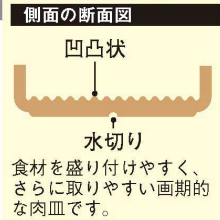

焼肉、しゃぶしゃぶ、すき焼き等に最適!

内・外エンボス加工なので、キズ、ヨゴレが目立ちにくくなっています。