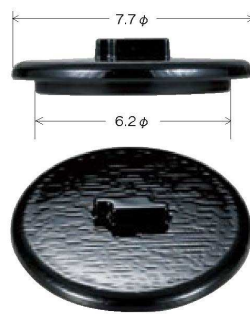

⑪ TA 茶碗蒸し用蓋 黒 62φ
H-15-82A ¥500 (7.7φ×1.8-内寸6.2φ) 梱100