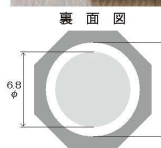

裏面図
⑬ H-15-82
M 茶碗蒸し八角蓋 黒木目
¥900 (10×9.3×1.5) 梱100
⑭ H-1-15
A 角茶碗蒸し台 黒木目
¥600 (12.8×12.8×1.6) 梱200
割れにくい、
画期的な
蓋です。

茶碗蒸し

直送 この頁の商品はメーカーから直送の為、運賃は別途請求になります。 *この頁の商品は、掛率が異なりますのでご注意ください。