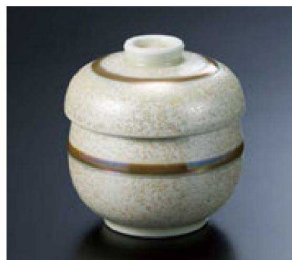

⑤ H-96-42 直送
陶 瓢型蒸碗
黄柞灰虹ライン (有田焼)
¥4,100 (7.4φ×8)