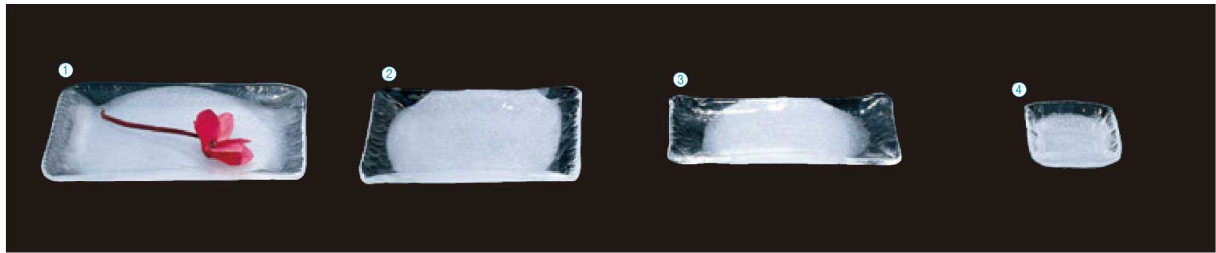

### 33-965 国内ブランドガラス 直送

- ① H-88-60**  
 白雪-1 ガラス  
¥6,900 (30×20) 櫃16(1×16)
- ② H-88-61**  
 白雪-2 ガラス  
¥3,750 (22×15) 櫃24(3×8)
- ③ H-88-62**  
 白雪-3 ガラス  
¥3,350 (23×10) 櫃36(3×12)
- ④ H-88-65**  
 白雪-6 ガラス  
¥2,400 (10.5×10.5×3.5) 櫃60(3×20)

- ⑤ H-88-66**  
 白雪-7 ガラス  
¥3,400 (15.5φ×5.5) 櫃32(2×16)
- ⑥ H-88-67**  
 白雪-8 ガラス  
¥1,900 (8.5φ×3) 櫃90(5×18)
- ⑦ H-88-70**  
 白雪-11 ガラス  
¥3,100 (11×11×4) 櫃48(1×48)
- ⑧ H-88-71**  
 白雪-12 ガラス  
¥7,700 (26×26×2.3) 櫃10(1×10)
- ⑨ H-88-72**  
 白雪-13 ガラス  
¥4,050 (19×19×2) 櫃24(3×8)