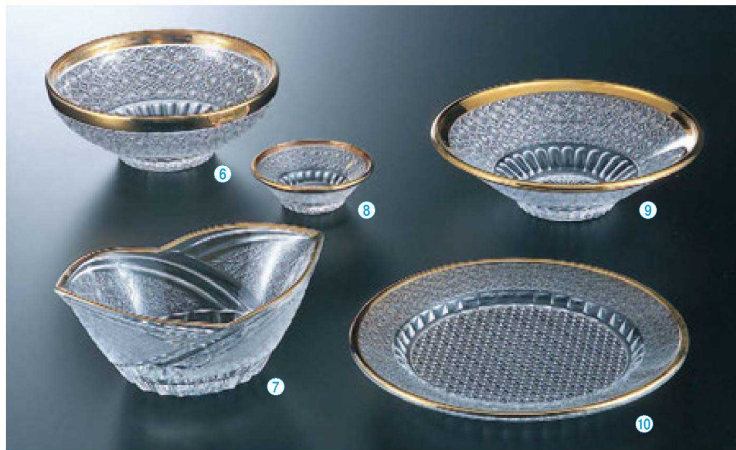

- ④ H-88-84
付出三ツ目皿 ガラス
¥3,300
(24.8×10.8) 欄28(2×14)
- ⑤ H-88-85
付出六ツ目皿 ガラス
¥4,600
(24.5×18) 欄12(2×6)

※ご注文は内箱単位でお求め下さい。 ※価格は1個あたりの価格になっております。

- ⑥ ガラス香菊 No.3天金
H-24-80 ¥4,750 (14.2φ×5.3) 内箱6ヶ入
- ⑦ ガラス香菊 舟型天金
H-24-81 ¥4,200 (15.4×10.4×6.6) 内箱2ヶ入
- ⑧ ガラス香菊 千代口天金
H-24-82 ¥1,850 (7.2φ×2.5) 内箱6ヶ入
- ⑨ ガラス香菊 No.1天金
H-24-83 ¥4,750 (16.3φ×4.3) 内箱6ヶ入
- ⑩ ガラス香菊 丸皿天金
H-24-84 ¥4,500 (18.3φ×1.9) 内箱6ヶ入

- ⑪ H-24-93
ガラス十草蓋物金付
¥5,000 (12φ×8.5) 内箱1ヶ入

- ⑫ H-62-36
ガラスうず潮201
¥1,700 (12.5φ×4.5) 内箱6ヶ入

- ⑬ H-62-37
ガラス十草舟型小鉢GT-200
¥3,650 (18×10×4H) 内箱1ヶ入

- ⑭ H-62-38
ガラス羽衣まな板皿
¥6,400 (24×16×4H) 内箱1ヶ入

ガラス器

※⑥～⑭のご注文は内箱単位でお求め下さい。 直送 この頁の商品はメーカーから直送の為、運賃は別途請求になります。
*この頁の青字価格の商品は、掛率が異なりますのでご注意下さい。