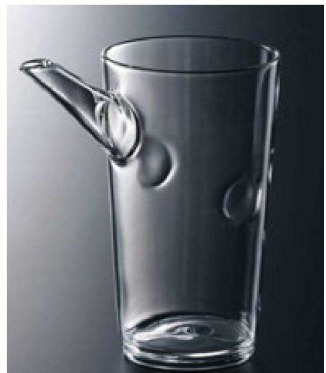

#### ガラス器

- ㉑ H-62-42  
ガラス徳利No.12  
¥3,900 (12H)170cc  
内箱6ヶ入
- ㉒ H-62-43  
ガラスぐい呑No.1060  
¥2,200 (6φ×4.2)50cc  
内箱6ヶ入

- ㉓ H-25-10  
ガラス硬質 一合徳利 HOT  
¥1,800 (3.2φ×13) 内箱6ヶ入

- ㉔ H-25-11  
ガラス硬質 二合徳利 HOT  
¥1,950 (3.5φ×16.2) 内箱6ヶ入

- ㉕ H-25-12  
ガラス冷酒器 No.1(硬質) HOT  
¥3,200 (8.1φ×13.1×14.2) 内箱6ヶ入

直送 この頁の商品はメーカーから直送の為、運賃は別途請求になります。 \*この頁の青字価格の商品は、掛率が異なりますのでご注意ください。

HOT ※熱湯・蒸し器・電子レンジ使用可。直火・オープンには使用しないでください。