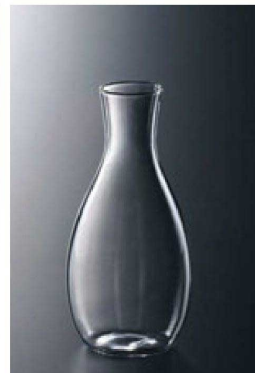

- ㉓ H-25-10
  ガラス硬質 一合徳利 HOT
  ¥1,800 (3.2φ×13) 内箱6ヶ入