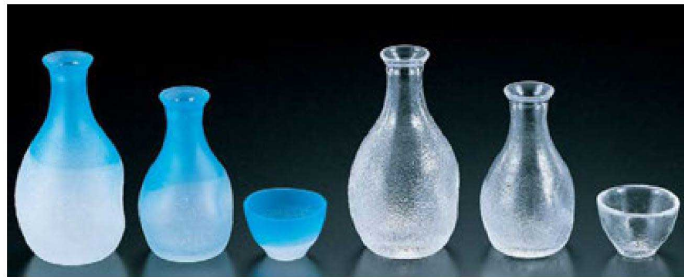

#### 箸置

- ① 1-890-1  
ガラス丸型 赤  
¥700  
(3.8φ×0.8)  
内箱5ヶ入
- ② 1-890-2  
ガラス丸型 緑  
¥700  
(3.8φ×0.8)  
内箱5ヶ入
- ③ 1-890-3  
ガラス丸型 青  
¥700  
(3.8φ×0.8)  
内箱5ヶ入
- ④ 1-890-7  
ガラス平枕 青  
¥700  
(5.3×3.1×1)  
内箱5ヶ入
- ⑤ 1-890-8  
ガラス平枕 緑  
¥700  
(5.3×3.1×1)  
内箱5ヶ入
- ⑥ 1-890-9  
ガラス平枕 赤  
¥700  
(5.3×3.1×1)  
内箱5ヶ入