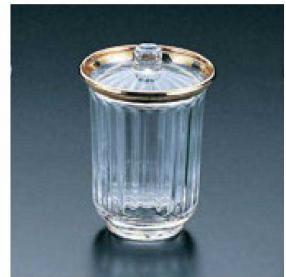

- ⑭ H-25-3
  ガラス十草 箸洗金付
  ¥3,800 (6.7φ×9.3)内箱6ヶ入