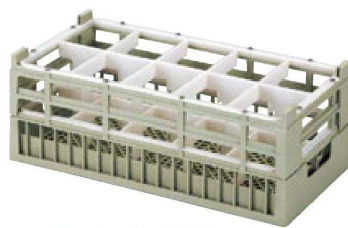

洗浄機用銚子ラック

(ベースはフラットラックを使用しています。これ以外のサイズはステムウェアラックを参考にして下さい)

⑤ 10仕切り銚子ラック

1-947-37 ¥26,000
(外寸：25×50×18.2・マスの内寸：10.9×8.7×15.3)