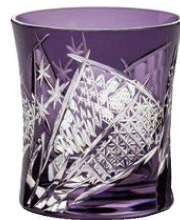

ハンドメイド レッドクリスタル24%PbO

和の器ピコッフェ
プレートホール
氷入れ
カラフェ
灰皿
調味料
保存容器

LS19590SAU-C679
タンブラー(小龍柄こづめがら)
¥20,000 (税込¥22,000)
12コ入(1×12)
φ85×H92・M85 280ml
(114×104×103)
49 06678 176091 ●

LS19590SULM-C680
タンブラー(矢餅柄やがりがら)
¥16,000 (税込¥17,600)
12コ入(1×12)
φ85×H92・M85 280ml
(114×104×103)
49 06678 176138 ●

LS19590SCG-C681
タンブラー(龍甲柄きつこがら)
¥16,000 (税込¥17,600)
12コ入(1×12)
φ85×H92・M85 280ml
(114×104×103)
49 06678 176145 ●

LS19590SP-C682
タンブラー(扇柄おうぎがら)
¥16,000 (税込¥17,600)
12コ入(1×12)
φ85×H92・M85 280ml
(114×104×103)
49 06678 176152 ●

ギフト
生活雑貨
インテリア
グラスコラム
商標
INDEX

LS19759SAU-C694-S1
杯(紅梅柄)
¥15,000 (税込¥16,500)
12コ入(1×12)
φ71×H68・M71 85ml
(89×86×86)
49 06678 182818 ●

LS19759SULM-C694-S2
杯(笹の葉柄)
¥12,000 (税込¥13,200)
12コ入(1×12)
φ71×H68・M71 85ml
(89×86×86)
49 06678 182825 ●